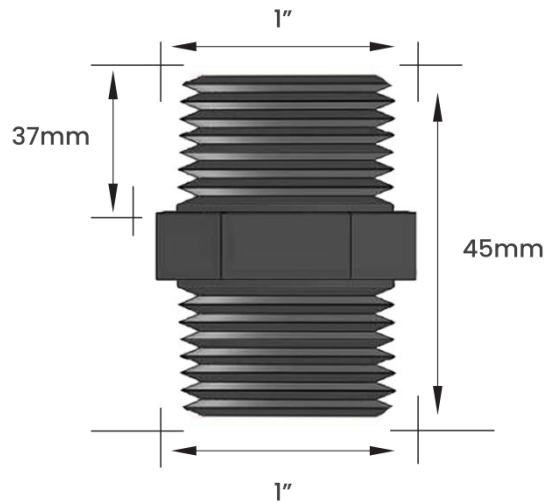

DIMENSIONAL

FOTO

EMBALAGEM

SACO PLÁSTICO INDIVIDUAL

CÓDIGO	ROSCA 1	ROSCA 2	PESO KG	MATERIAL	CÓD. BARRAS EAN 13	EMBALAGEM	CÓD. BARRAS EMB. MASTER - EAN 14	QUANT. EMB. MASTER
10605E	1"	1"	0,080	ZAMAC	7893308005838	Individual	17893308005835	50 Peças

Obs:

Para uso em tanque ou máquina de lavar

Peso informado refere-se ao peso unitário de cada modelo de Niple

Nossos Nipples são vendidos e faturados por peça

Final código "E" - mínimo de venda 1 peça