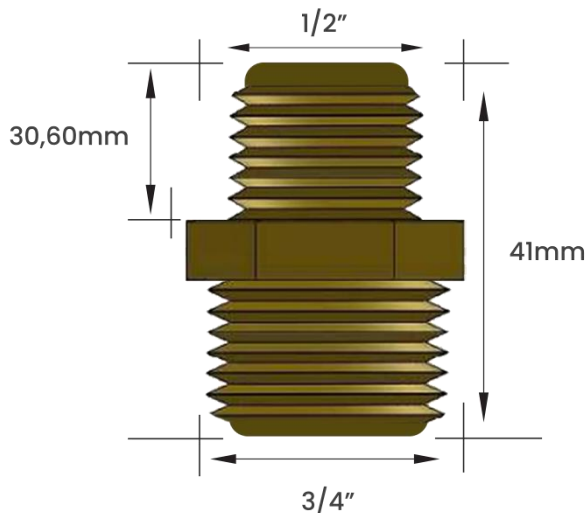

DIMENSIONAL

FOTO

EMBALAGEM

SACO PLÁSTICO INDIVIDUAL

CÓDIGO	ROSCA 1	ROSCA 2	PESO KG	MATERIAL	CÓD. BARRAS EAN 13	EMBALAGEM	CÓD. BARRAS EMB. MASTER - EAN 14	QUANT. EMB. MASTER
10614E	1/2"	3/4"	0,048	ZAMAC	7893308006002	Individual	17893308006009	100 peças

Obs:

Para uso em tanque ou máquina de lavar

Peso informado refere-se ao peso unitário de cada modelo de Niple

Nossos Niples são vendidos e faturados por peça

Final código "E" - mínimo de venda 1 peça