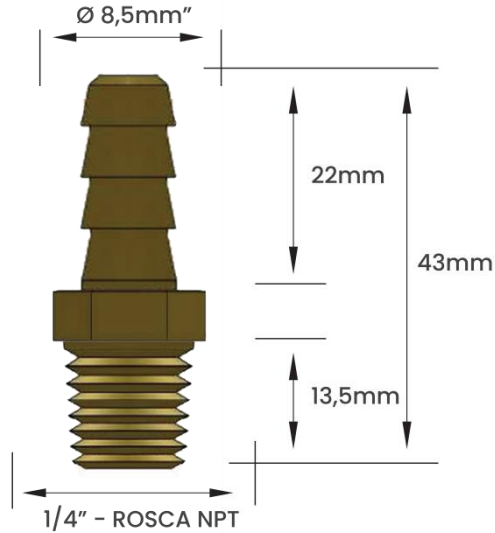

Garden
Qualidade e Resistência

FICHA TÉCNICA

ESPIGÃO FIXO EM LATÃO

ROSCA MACHO NPT 1/4" x 5/16"

DIMENSIONAL

FOTO

EMBALAGEM DE VENDA

SACO PLÁSTICO INDIVIDUAL

CÓDIGO	MATERIAL	ROSCA	MODELO	ESPIGA
11102E	Latão	1/4" NPT	Macho	5/16"
PESO KG	CÓD DE BARRAS EAN 13	EMBALAGEM	CÓD DE BARRAS EAN 14	QUANT. EMB. MASTER
0,018	7893308001526	Individual	17893308001523	100 Peças