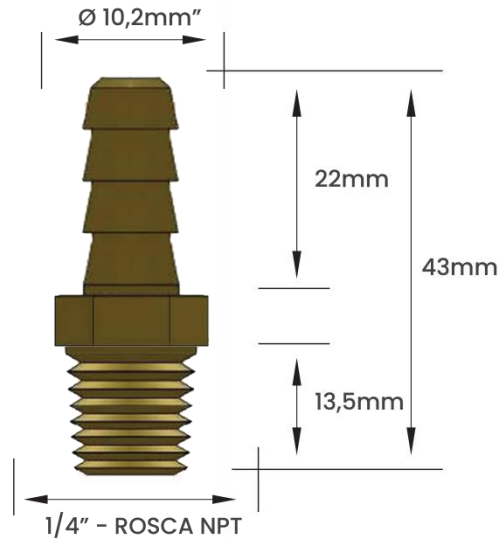

**Garden**  
Qualidade e Resistência

**FICHA TÉCNICA**  
**ESPIÃO FIXO EM LATÃO**  
**ROSCA MACHO NPT 1/4" x 3/8"**

**DIMENSIONAL**

**FOTO**

**EMBALAGEM DE VENDA**

SACO PLÁSTICO INDIVIDUAL

CÓDIGO	MATERIAL	ROSCA	MODELO	ESPIGA
11103E	Latão	1/4" NPT	Macho	3/8"

PESO KG	CÓD DE BARRAS EAN 13	EMBALAGEM	CÓD DE BARRAS EAN 14	QUANT. EMB. MASTER
0,020	7893308001533	Individual	17893308001530	100 Peças

Peso informado refere-se ao peso unitário de cada modelo de Espião  
Nossos espigões são vendidos e faturados por peça