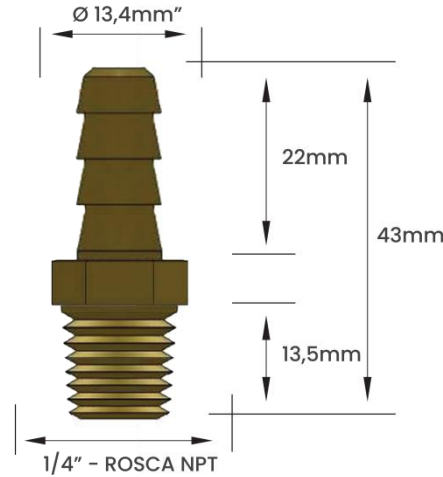

Garden
Qualidade e Resistência

FICHA TÉCNICA

ESPIGÃO FIXO EM LATÃO

ROSCA MACHO NPT 1/4" x 1/2"

DIMENSIONAL

FOTO

EMBALAGEM DE VENDA

SACO PLÁSTICO INDIVIDUAL

CÓDIGO	MATERIAL	ROSCA	MODELO	ESPIGA
11104E	Latão	1/4" NPT	Macho	1/2"

PESO KG	CÓD DE BARRAS EAN 13	EMBALAGEM	CÓD DE BARRAS EAN 14	QUANT. EMB. MASTER
0,025	7893308001540	Individual	17893308001547	100 Peças