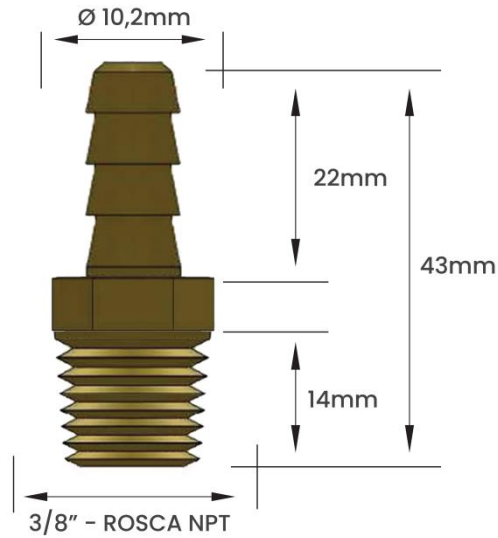

**DIMENSIONAL**

**FOTO**

**EMBALAGEM DE VENDA**

SACO PLÁSTICO INDIVIDUAL

CÓDIGO	MATERIAL	ROSCA	MODELO	ESPIGA
11107E	Latão	3/8" NPT	Macho	3/8"

PESO KG	CÓD DE BARRAS EAN 13	EMBALAGEM	CÓD DE BARRAS EAN 14	QUANT. EMB. MASTER
0,032	7893308001564	Individual	17893308001561	100 Peças