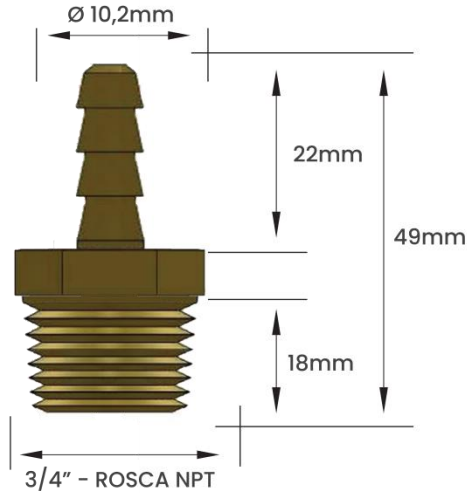

Garden
Qualidade e Resistência

FICHA TÉCNICA
ESPIGÃO FIXO EM LATÃO
ROSCA MACHO NPT 3/4" x 3/8"

DIMENSIONAL

FOTO

EMBALAGEM DE VENDA

SACO PLÁSTICO INDIVIDUAL

CÓDIGO	MATERIAL	ROSCA	MODELO	ESPIGA
11114E	Latão	3/4" NPT	Macho	3/8"
PESO KG	CÓD DE BARRAS EAN 13	EMBALAGEM	CÓD DE BARRAS EAN 14	QUANT. EMB. MASTER
0,075	7893308001649	Individual	17893308001646	100 Peças

Peso informado refere-se ao peso unitário de cada modelo de Espigão
Nossos espigões são vendidos e faturados por peça