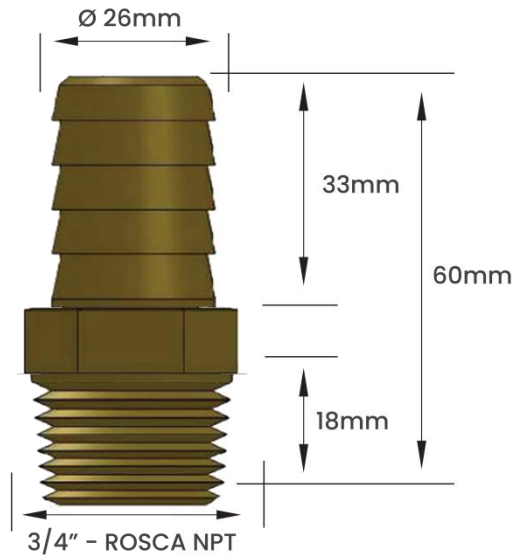

Garden
Qualidade e Resistência

FICHA TÉCNICA

ESPIGÃO FIXO EM LATÃO

ROSCA MACHO NPT 3/4" x 1"

DIMENSIONAL

FOTO

EMBALAGEM DE VENDA

SACO PLÁSTICO INDIVIDUAL

CÓDIGO	MATERIAL	ROSCA	MODELO	ESPIGA
11117E	Latão	3/4" NPT	Macho	1"

PESO KG	CÓD DE BARRAS EAN 13	EMBALAGEM	CÓD DE BARRAS EAN 14	QUANT. EMB. MASTER
0,116	7893308001670	Individual	17893308001677	100 Peças