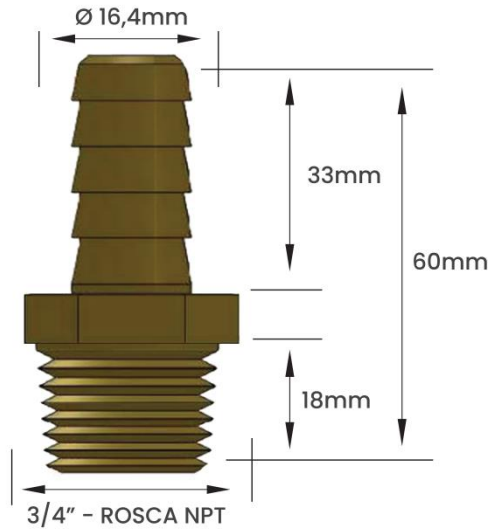

Garden
Qualidade e Resistência

FICHA TÉCNICA
ESPIÃO FIXO EM LATÃO
ROSCA MACHO NPT 3/4" x 5/8"

DIMENSIONAL

FOTO

EMBALAGEM DE VENDA

SACO PLÁSTICO INDIVIDUAL

CÓDIGO	MATERIAL	ROSCA	MODELO	ESPIGA
11125E	Latão	3/4" NPT	Macho	5/8"
PESO KG	CÓD DE BARRAS EAN 13	EMBALAGEM	CÓD DE BARRAS EAN 14	QUANT. EMB. MASTER
0,084	7893308001854	Individual	17893308001851	100 Peças

Peso informado refere-se ao peso unitário de cada modelo de Espião
Nossos espiões são vendidos e faturados por peça