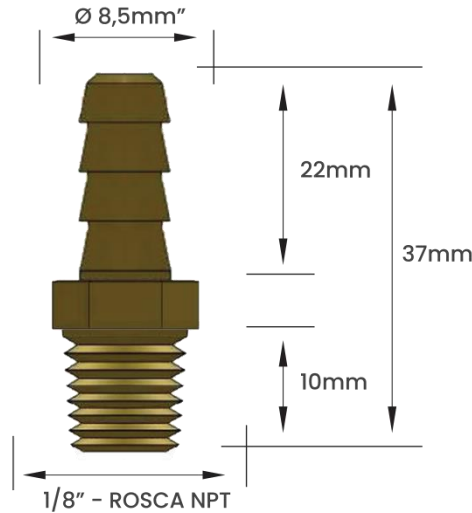

Garden
Qualidade e Resistência

FICHA TÉCNICA

ESPIÇÃO FIXO EM LATÃO

ROSCA MACHO NPT 1/8" x 5/16"

DIMENSIONAL

FOTO

EMBALAGEM DE VENDA

SACO PLÁSTICO INDIVIDUAL

CÓDIGO	MATERIAL	ROSCA	MODELO	ESPIGA
11127E	Latão	1/8" NPT	Macho	5/16"

PESO KG	CÓD DE BARRAS EAN 13	EMBALAGEM	CÓD DE BARRAS EAN 14	QUANT. EMB. MASTER
0,010	7893308001878	Individual	17893308001875	100 Peças