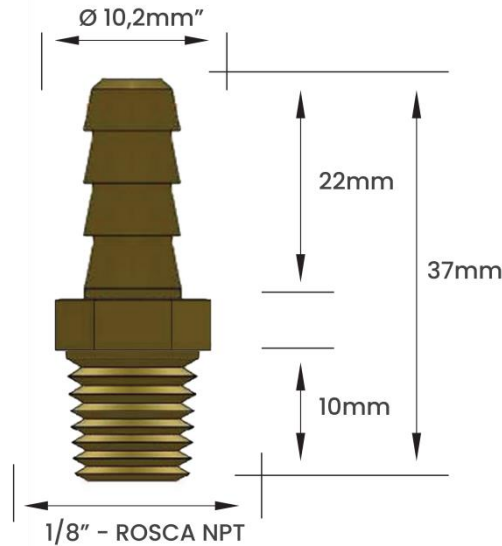

Garden
Qualidade e Resistência

FICHA TÉCNICA

ESPIÃO FIXO EM LATÃO

ROSCA MACHO NPT 1/8" x 3/8"

DIMENSIONAL

FOTO

EMBALAGEM DE VENDA

SACO PLÁSTICO INDIVIDUAL

CÓDIGO	MATERIAL	ROSCA	MODELO	ESPIGA
11128E	Latão	1/8" NPT	Macho	3/8"
PESO KG	CÓD DE BARRAS EAN 13	EMBALAGEM	CÓD DE BARRAS EAN 14	QUANT. EMB. MASTER
0,012	7893308001885	Individual	17893308001882	100 Peças