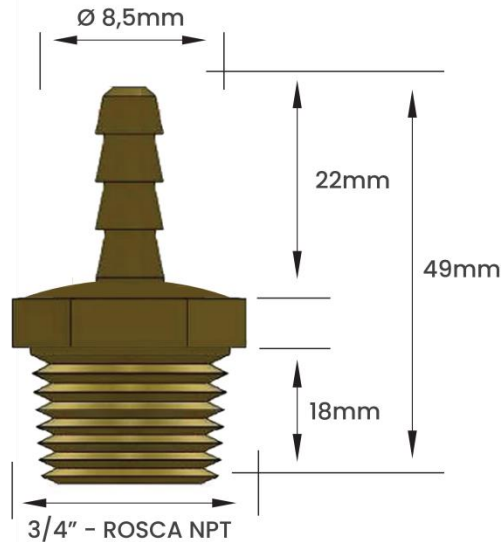

Garden
Qualidade e Resistência

FICHA TÉCNICA

ESPIÇÃO FIXO EM LATÃO

ROSCA MACHO NPT 3/4" x 5/16"

DIMENSIONAL

FOTO

EMBALAGEM DE VENDA

SACO PLÁSTICO INDIVIDUAL

CÓDIGO	MATERIAL	ROSCA	MODELO	ESPIGA
11129E	Latão	3/4" NPT	Macho	5/16"

PESO KG	CÓD DE BARRAS EAN 13	EMBALAGEM	CÓD DE BARRAS EAN 14	QUANT. EMB. MASTER
0,072	7893308001892	Individual	17893308001899	100 Peças