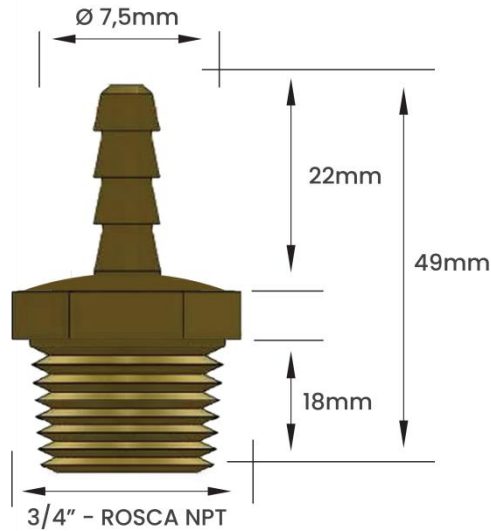

Garden
Qualidade e Resistência

FICHA TÉCNICA
ESPIÃO FIXO EM LATÃO
ROSCA MACHO NPT 3/4" x 1/4"

DIMENSIONAL

FOTO

EMBALAGEM DE VENDA

SACO PLÁSTICO INDIVIDUAL

CÓDIGO	MATERIAL	ROSCA	MODELO	ESPIGA
11136E	Latão	3/4" NPT	Macho	1/4"
PESO KG	CÓD DE BARRAS EAN 13	EMBALAGEM	CÓD DE BARRAS EAN 14	QUANT. EMB. MASTER
0,070	7893308001502	Individual	17893308001509	100 Peças