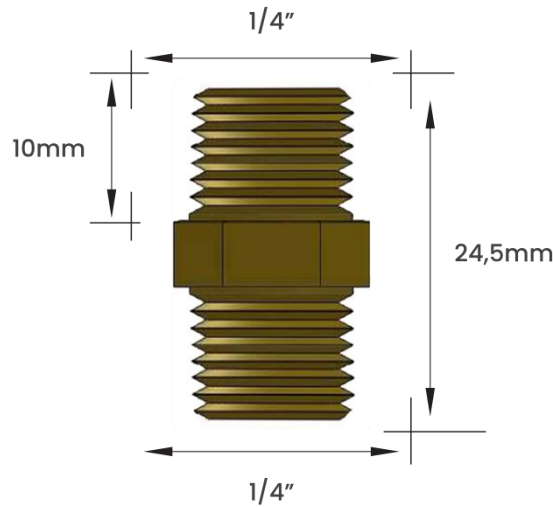

DIMENSIONAL

FOTO

EMBALAGEM

SACO PLÁSTICO INDIVIDUAL

CÓDIGO	ROSCA 1	ROSCA 2	PESO KG	MATERIAL	CÓD. BARRAS EAN 13	EMBALAGEM	CÓD. BARRAS EMB. MASTER - EAN 14	QUANT. EMB. MASTER
11601E	1/4"	1/4"	0,012	Latão	7893308006019	Individual	17893308006016	100 peças

Obs:

Peso informado refere-se ao peso unitário de cada modelo de niple

Nossos niples são vendidos e faturados por peça

Final código "E" - mínimo de venda 1 peça