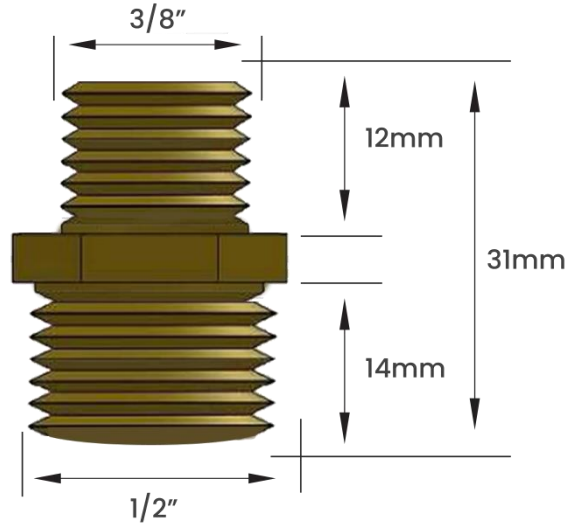

DIMENSIONAL

FOTO

EMBALAGEM

SACO PLÁSTICO INDIVIDUAL

CÓDIGO	ROSCA 1	ROSCA 2	PESO KG	MATERIAL	CÓD. BARRAS EAN 13	EMBALAGEM	CÓD. BARRAS EMB. MASTER - EAN 14	QUANT. EMB. MASTER
11611E	3/8"	1/2"	0,051	Latão	7893308006118	Individual	17893308006115	100 peças

Obs:

Peso informado refere-se ao peso unitário de cada modelo de niple

Nossos niples são vendidos e faturados por peça

Final código "E" - mínimo de venda 1 peça