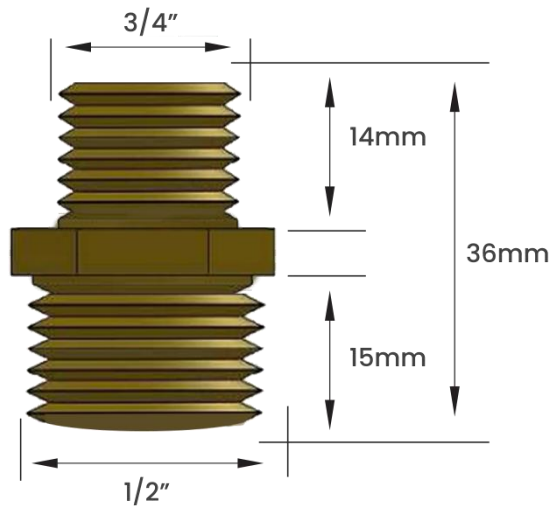

**DIMENSIONAL**

**FOTO**

**EMBALAGEM**

SACO PLÁSTICO INDIVIDUAL

CÓDIGO	ROSCA 1	ROSCA 2	PESO KG	MATERIAL	CÓD. BARRAS EAN 13	EMBALAGEM	CÓD. BARRAS EMB. MASTER - EAN 14	QUANT. EMB. MASTER
11614E	3/4"	1/2"	0,085	Latão	7893308006149	Individual	17893308006146	100 peças

Obs:  
Peso informado refere-se ao peso unitário de cada modelo de niple  
Nossos niples são vendidos e faturados por peça  
Final código "E" – mínimo de venda 1 peça