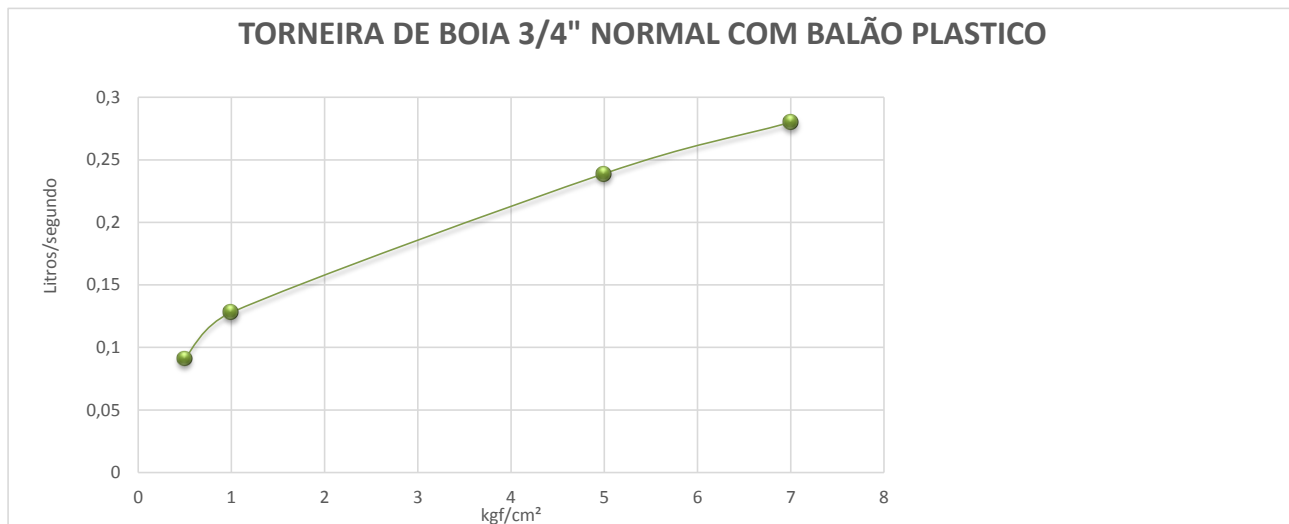

CURVA DE VAZÃO TORNEIRA DE BÓIA

CÓDIGO	TIPO	0,5	1	5	7	kgf/cm ²
11351NPE	TORNEIRA DE BOIA 3/4" NORMAL COM BALÃO PLASTICO	0,091	0,128	0,239	0,280	litros/segundo

METALURGICA GARDEN INDUSTRIA E COMERCIO LTDA