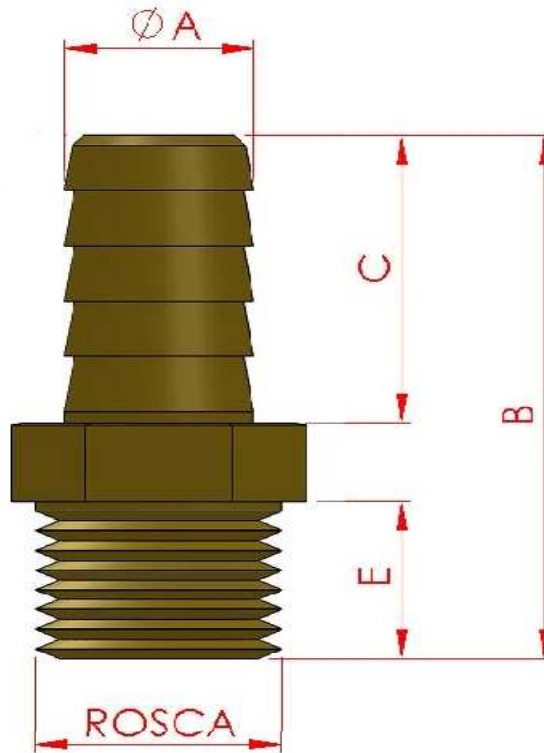

Material do ESPIGÃO:

LATÃO

11120	1"	1"	26,0 mm	65 mm	33 mm	22,0 mm
11119	1"	3/4"	20,0 mm	65 mm	33 mm	22,0 mm
11118	1"	1/2"	13,4 mm	65 mm	33 mm	22,0 mm
<b>CODIGO</b>	<b>ROSCA</b>	<b>ESPIGA</b>	<b><math>\varnothing A</math></b>	<b>B</b>	<b>C</b>	<b>E</b>

**Garden**   
qualidade e resistência

FICHA TÉCNICA

**ESPIGÕES  
ROSCA MACHO 1"**

**METALÚRGICA GARDEN INDÚSTRIA E COMÉRCIO LTDA.**

RUA CARLOS MARQUES TEIXEIRA, 110 – VILA INDIANA – TABOÃO DA SERRA - SP CEP: 06786-230