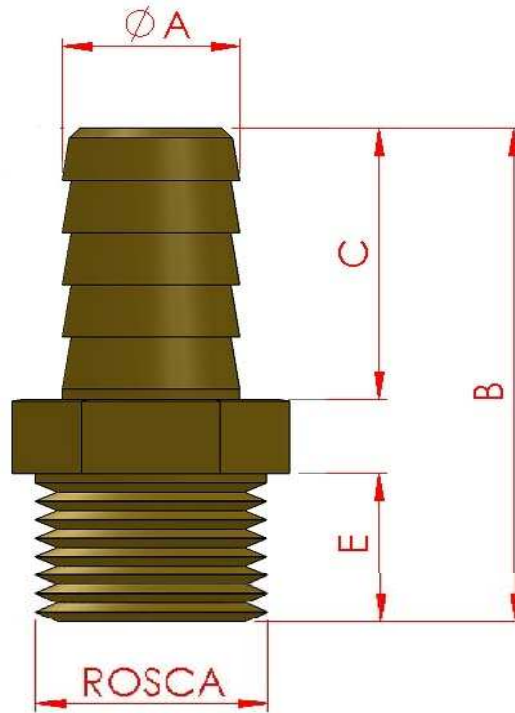

Material do ESPIGÃO:

LATÃO

11108	3/8"	1/2"	13,4 mm	43 mm	22 mm	14,0 mm
11107	3/8"	3/8"	10,2 mm	43 mm	22 mm	14,0 mm
11106	3/8"	5/16"	8,5 mm	43 mm	22 mm	14,0 mm
11105	3/8"	1/4"	7,5 mm	43 mm	22 mm	14,0 mm
CODIGO	ROSCA	ESPIGA	$\varnothing A$	B	C	E

Garden 
qualidade e resistência

FICHA TÉCNICA

ESPIGÕES
ROSCA MACHO 3/8"

METALÚRGICA GARDEN INDÚSTRIA E COMÉRCIO LTDA.

RUA CARLOS MARQUES TEIXEIRA, 110 – VILA INDIANA – TABOÃO DA SERRA - SP CEP: 06786-230

CNPJ.: 44.909.067/0001-19 FONE : (011) 4137 - 4760 email: vendas@garden.com.br site: www.garden.com.br