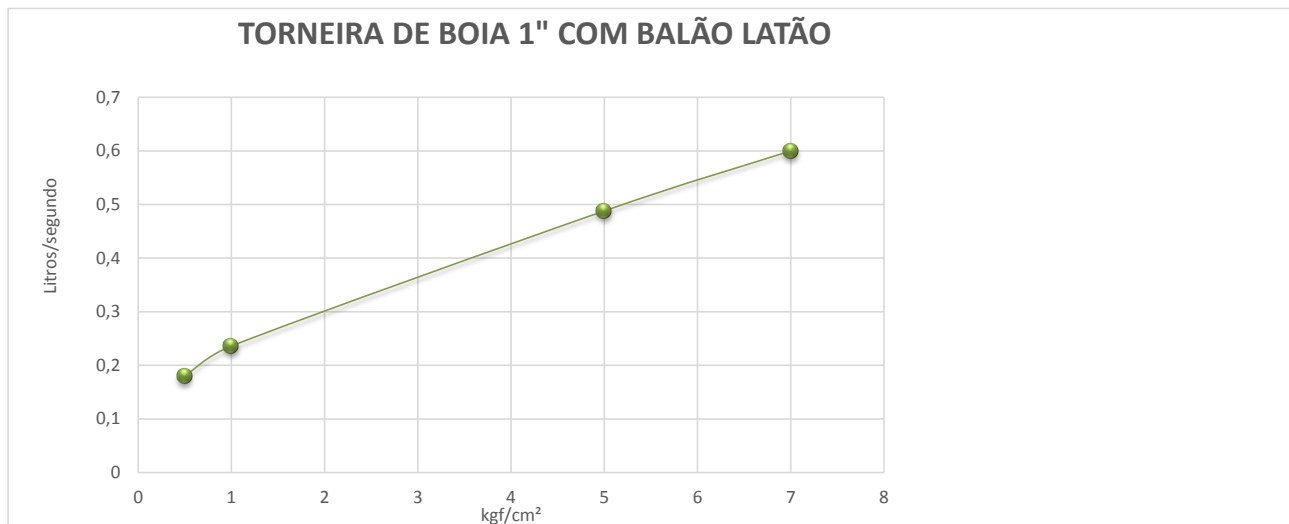

CURVA DE VAZÃO TORNEIRA DE BÓIA

CÓDIGO	TIPO	0,5	1	5	7	kgf/cm ²
11352LE	TORNEIRA DE BOIA 1" COM BALÃO LATÃO	0,179	0,236	0,488	0,600	litros/segundo

METALURGICA GARDEN INDUSTRIA E COMERCIO LTDA

RUA CARLOS MARQUES TEIXEIRA, 110 - VILA INDIANA - TABOÃO DA SERRA - SP CEP 06786-230