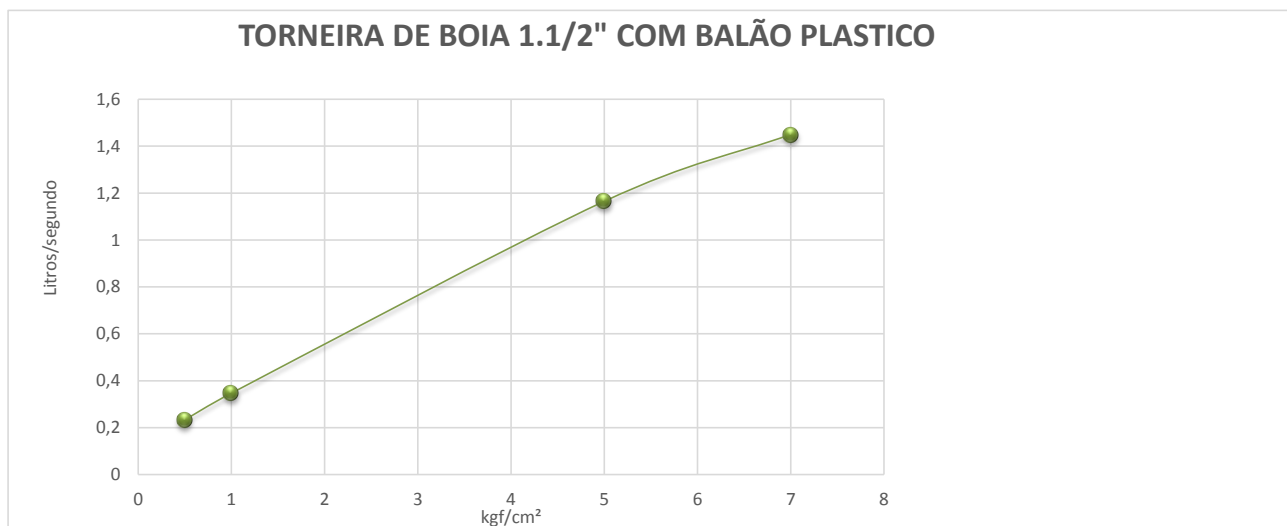

CURVA DE VAZÃO TORNEIRA DE BÓIA

CÓDIGO	TIPO	0,5	1	5	7	kgf/cm ²
11354PG	TORNEIRA DE BOIA 1.1/2" COM BALÃO PLASTICO	0,233	0,347	1,165	1,450	litros/segundo

METALURGICA GARDEN INDUSTRIA E COMERCIO LTDA

RUA CARLOS MARQUES TEIXEIRA, 110 - VILA INDIANA - TABOÃO DA SERRA - SP CEP 06786-230