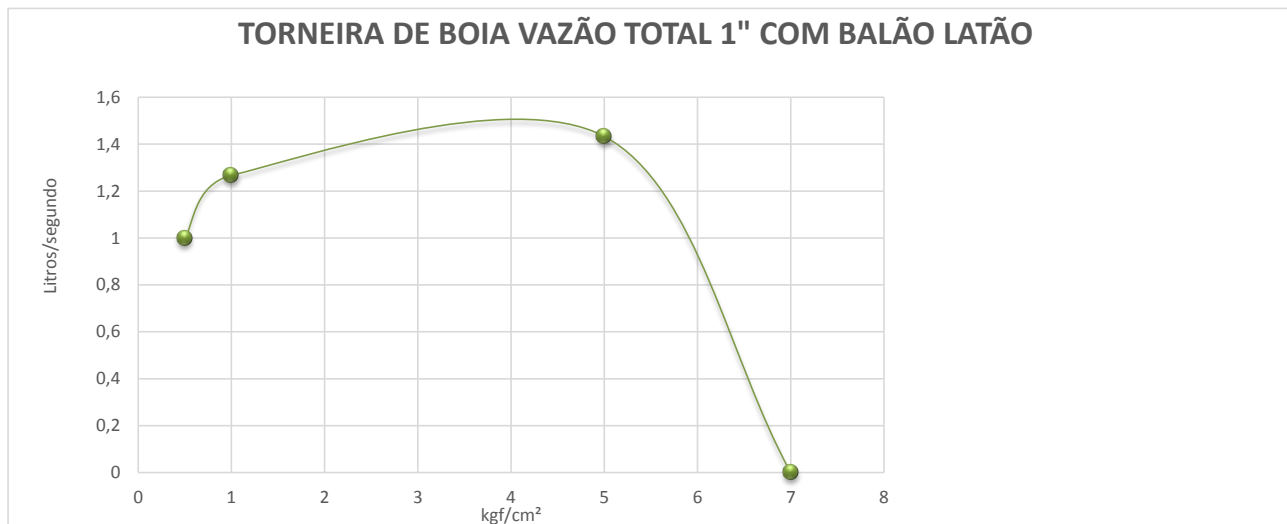

CURVA DE VAZÃO TORNEIRA DE BÓIA

CÓDIGO	TIPO	0,5	1	5	7	kgf/cm ²
11362LE	TORNEIRA DE BOIA VAZÃO TOTAL 1" COM BALÃO LATÃO	1	1,267	1,433	não suporta	litros/segundo

METALURGICA GARDEN INDUSTRIA E COMERCIO LTDA