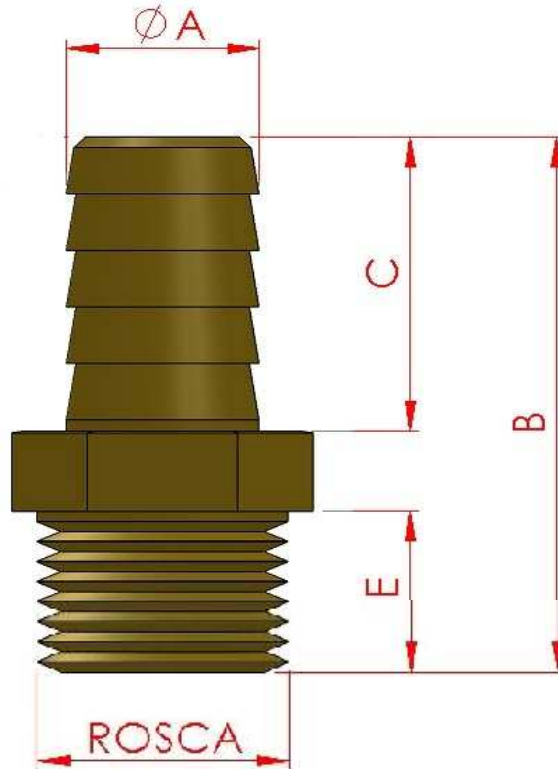

Material do ESPIGÃO:

LATÃO

11128	1/8"	3/8"	10,2 mm	37 mm	22 mm	10,0 mm
11127	1/8"	5/16"	8,5 mm	37 mm	22 mm	10,0 mm
11126	1/8"	1/4"	7,5 mm	37 mm	22 mm	10,0 mm
CODIGO	ROSCA	ESPIGA	$\varnothing A$	B	C	E

Garden 
qualidade e resistência

FICHA TÉCNICA

ESPIGÕES
ROSCA MACHO 1/8"

METALÚRGICA GARDEN INDÚSTRIA E COMÉRCIO LTDA.

RUA CARLOS MARQUES TEIXEIRA, 110 – VILA INDIANA – TABOÃO DA SERRA - SP CEP: 06786-230

CNPJ.: 44.909.067/0001-19 FONE : (011) 4137 - 4760 email: vendas@garden.com.br site: www.garden.com.br