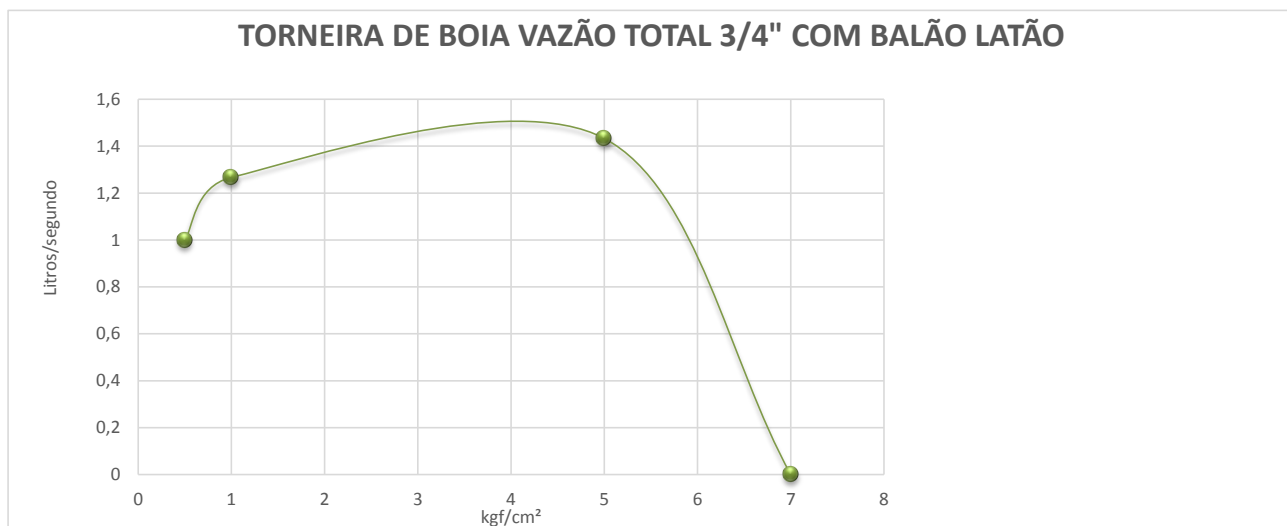

CURVA DE VAZÃO TORNEIRA DE BÓIA

CÓDIGO	TIPO	0,5	1	5	7	kgf/cm ²
11361LE	TORNEIRA DE BOIA VAZÃO TOTAL 3/4" COM BALÃO LATÃO	1	1,267	1,433	não suporta	litros/segundo

METALURGICA GARDEN INDUSTRIA E COMERCIO LTDA