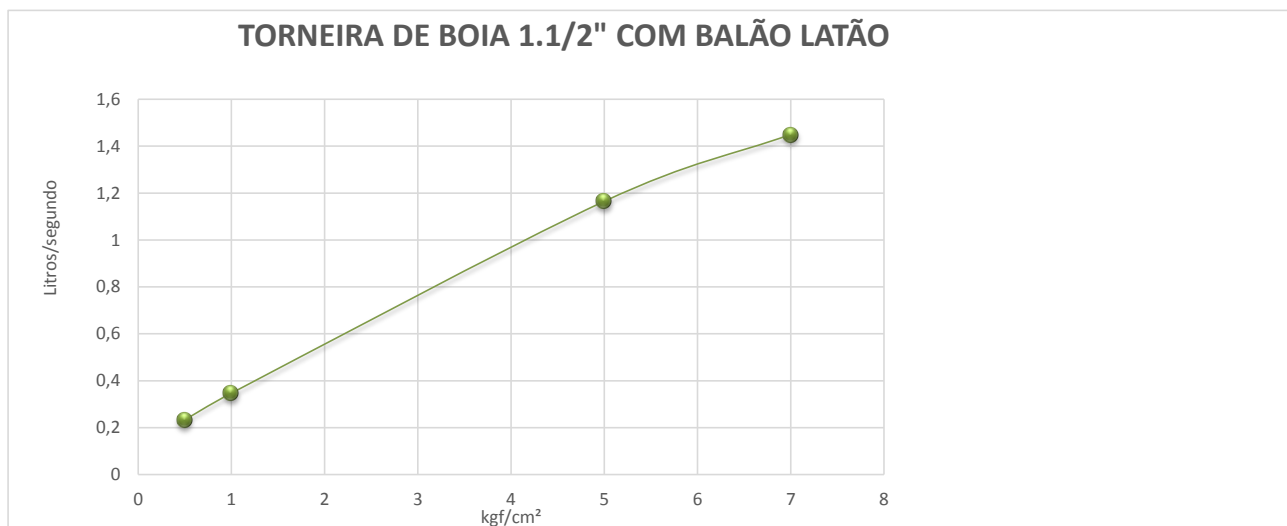

CURVA DE VAZÃO TORNEIRA DE BÓIA

CÓDIGO	TIPO	0,5	1	5	7	kgf/cm ²
11354LG	TORNEIRA DE BOIA 1.1/2" COM BALÃO LATÃO	0,233	0,347	1,165	1,450	litros/segundo

METALURGICA GARDEN INDUSTRIA E COMERCIO LTDA

RUA CARLOS MARQUES TEIXEIRA, 110 - VILA INDIANA - TABOÃO DA SERRA - SP CEP 06786-230