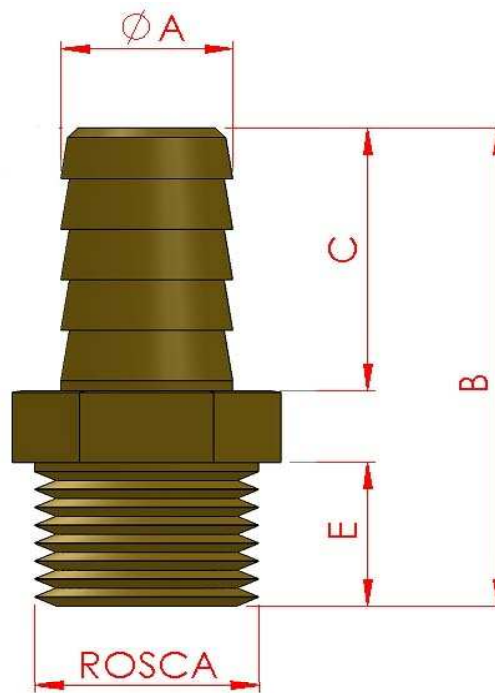

Material do ESPIGÃO:

LATÃO

11139	2"	2"	51,3 mm	80 mm	49 mm	20,0 mm
11196	2"	1.1/2"	39,0 mm	75 mm	45 mm	20,0 mm
11134	2"	1.1/4"	32,5 mm	64 mm	33 mm	20,0 mm
11133	2"	1"	26,0 mm	64 mm	33 mm	20,0 mm
CODIGO	ROSCA	ESPIGA	$\varnothing A$	B	C	E

Garden 
qualidade e resistência

FICHA TÉCNICA

ESPIGÕES
ROSCA MACHO 2"

METALÚRGICA GARDEN INDÚSTRIA E COMÉRCIO LTDA.

RUA CARLOS MARQUES TEIXEIRA, 110 – VILA INDIANA – TABOÃO DA SERRA - SP CEP: 06786-230

CNPJ.: 44.909.067/0001-19 FONE : (011) 4137 - 4760 email: vendas@garden.com.br site: www.garden.com.br