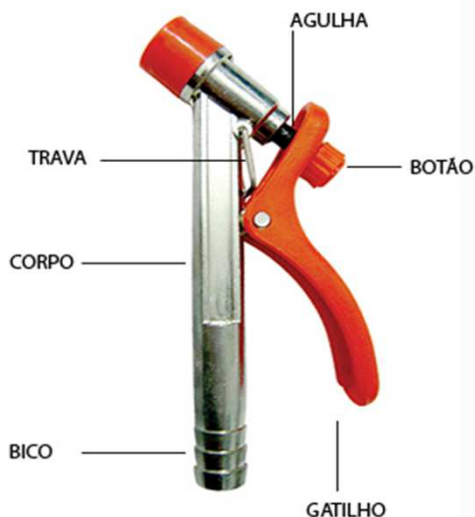

Código: 11750

CÓDIGOS	MODELOS
11750Z	ESGUICHO MINI1/2"
11750ZAM	ESGUICHO MINI1/2" AMARELO

	70 mm	135 mm	20 mm
DIMENSÕES	A	B	PROFUNDIDADE

Opções de Embalagens de Venda:

GRANEL

Material do Corpo:	ZAMAC
Material do Gatilho:	PP
Bucha de Vedação	NYLON
Trava	AÇO
Agulha	NYLON
Botão	PP
MOLA	AÇO INOX
ARRUELA DE VEDAÇÃO	BORRACHA
ACABAMENTO	ZINCADO
Pressão Max recomendada:	10 kgf/cm <sup>2</sup>
Temperatura Máxima:	60 °
Peso :	0,080 KG
Vazão :	11 L/min

•Valores obtidos com pressão de 5,0 kgf/cm<sup>2</sup>

FICHA TÉCNICA

**ESGUICHO REVOLVER  
MINI ZINCADO  
1/2"**

**Garden**   
qualidade e resistência

**METALÚRGICA GARDEN INDÚSTRIA E COMÉRCIO LTDA.**

RUA CARLOS MARQUES TEIXEIRA, 110 – VILA INDIANA – TABOÃO DA SERRA - SP CEP: 06786-230  
 CNPJ.: 44.909.067/0001-19 FONE : (011) 4137-4760 email: vendas@garden.com.br site: www.garden.com.br