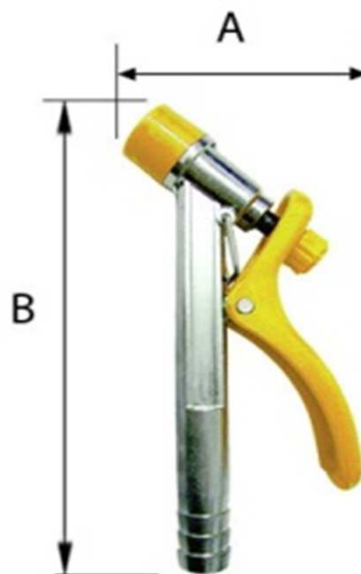

Código: 11750

CÓDIGOS	MODELOS
11750Z	ESGUICHO MINI1/2"
11750ZAM	ESGUICHO MINI1/2" AMARELO

	70 mm	135 mm	20 mm
DIMENSÕES	A	B	PROFUNDIDADE

Opções de Embalagens de Venda:

GRANEL

Material do Corpo:	ZAMAC
Material do Gatilho:	PP
Bucha de Vedação	NYLON
Trava	AÇO
Agulha	NYLON
Botão	PP
MOLA	AÇO INOX
ARRUELA DE VEDAÇÃO	BORRACHA
ACABAMENTO	ZINCADO
Pressão Max recomendada:	10 kgf/cm <sup>2</sup>
Temperatura Máxima:	60 °
Peso :	0,080 KG
Vazão :	11 L/min

•Valores obtidos com pressão de 5,0 kgf/cm<sup>2</sup>

FICHA TÉCNICA

**ESGUICHO REVOLVER  
MINI ZINCADO  
1/2"**

**Garden**   
qualidade e resistência

**METALÚRGICA GARDEN INDÚSTRIA E COMÉRCIO LTDA.**

RUA CARLOS MARQUES TEIXEIRA, 110 – VILA INDIANA – TABOÃO DA SERRA - SP CEP: 06786-230  
 CNPJ.: 44.909.067/0001-19 FONE : (011) 4137-4760 email: vendas@garden.com.br site: www.garden.com.br