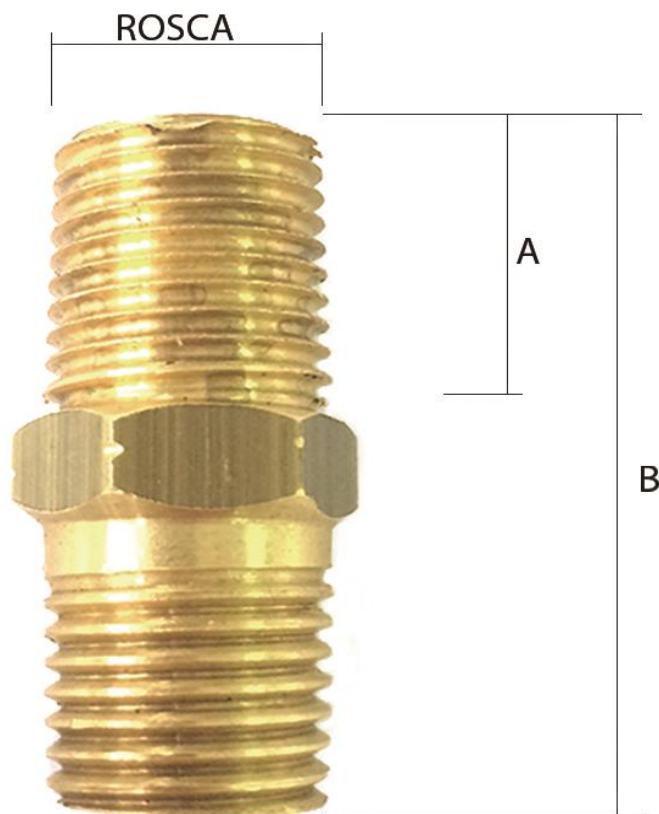

Material do NIPLE:

LATÃO

11617	1/8"	1/8"	10,2	25,4		
11601	1/4"	1/4"	13,5	33,0		
11602	3/8"	3/8"	14,0	35,0		
11603	1/2"	1/2"	16,0	38,0		
11604	3/4"	3/4"	18,0	44,0		
11605	1"	1"	22,0	52,0		
CODIGO	ROSCA 1	ROSCA 2	A (mm)	B (mm)		

Garden 
qualidade e resistência

FICHA TÉCNICA

NIPLES RETO
ROSCA NPT

METALÚRGICA GARDEN INDÚSTRIA E COMÉRCIO LTDA.

RUA CARLOS MARQUES TEIXEIRA, 110 – VILA INDIANA – TABOÃO DA SERRA - SP CEP: 06786-230

CNPJ.: 44.909.067/0001-19 FONE : (011) 4137 - 4760 email: vendas@garden.com.br site: www.garden.com.br