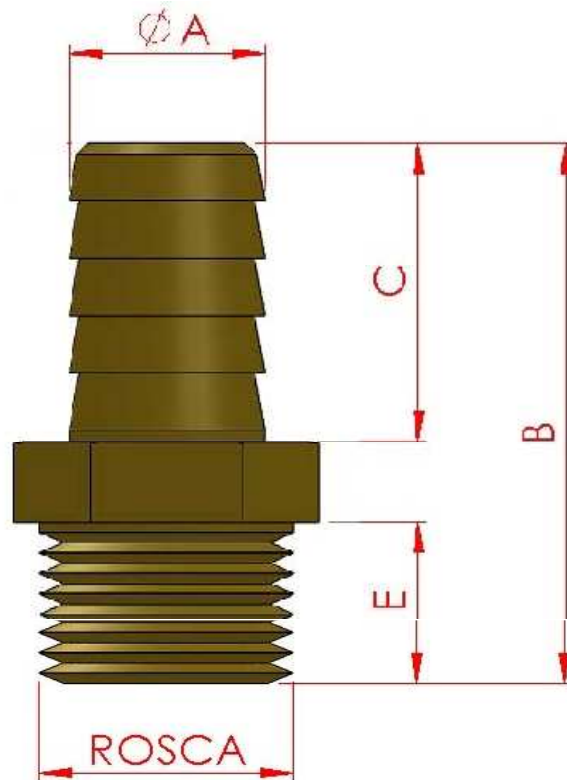

Material do ESPIGÃO:

LATÃO

11137	1.1/4"	1.1/4"	32,5 mm	71 mm	45 mm	18,00 mm
11130	1.1/4"	1"	26,0 mm	62 mm	33 mm	18,00 mm
CODIGO	ROSCA	ESPIGA	$\varnothing A$	B	C	E

Garden 
qualidade e resistência

FICHA TÉCNICA

ESPIGÕES
ROSCA MACHO 1.1/4"

METALÚRGICA GARDEN INDÚSTRIA E COMÉRCIO LTDA.

RUA CARLOS MARQUES TEIXEIRA, 110 – VILA INDIANA – TABOÃO DA SERRA - SP CEP: 06786-230

CNPJ.: 44.909.067/0001-19 FONE : (011) 4137 - 4760 email: vendas@garden.com.br site: www.garden.com.br