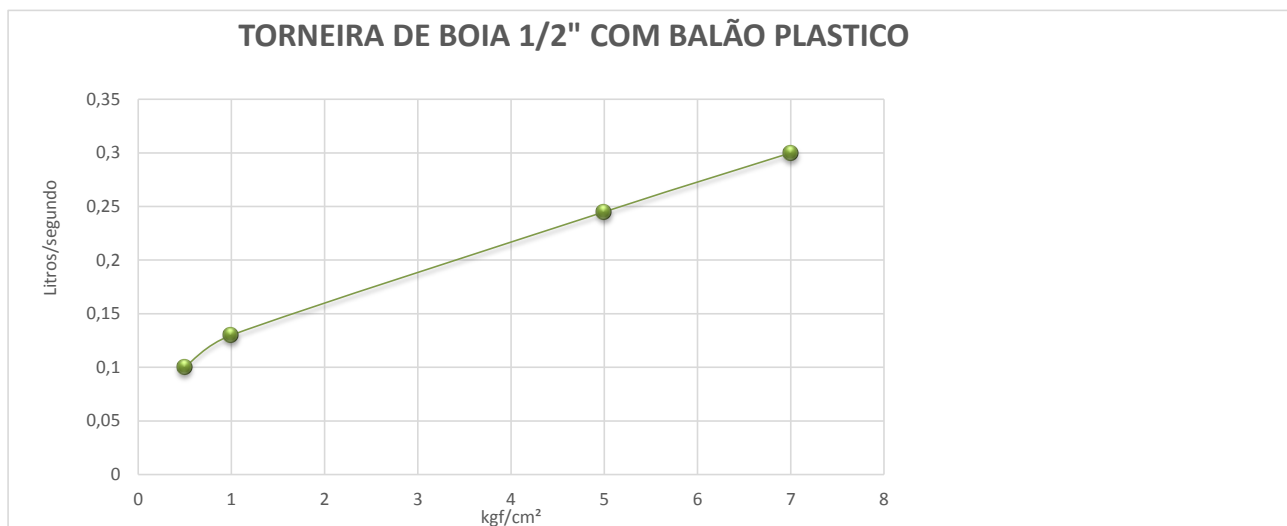

**CURVA DE VAZÃO TORNEIRA DE BÓIA**

CÓDIGO	TIPO	0,5	1	5	7	kgf/cm <sup>2</sup>
11350PE	TORNEIRA DE BOIA 1/2" COM BALÃO PLASTICO	0,1	0,13	0,245	0,300	litros/segundo

**METALURGICA GARDEN INDUSTRIA E COMERCIO LTDA**