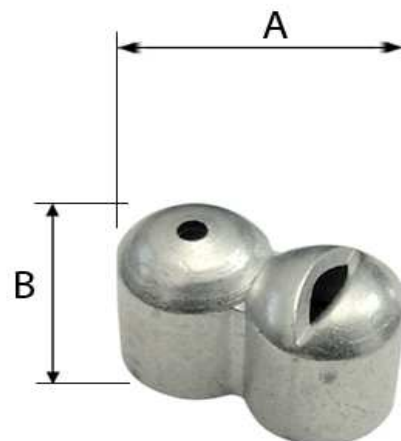

CÓDIGOS	MODELOS
11901-08	PONTEIRA DUPLA JET GARDEN

	33 mm	20 mm	0
DIMENSÕES	A	B	PROFUNDIDADE

Material da Ponteira:	ZAMAC
O'ring	BORRACHA

Opções de Embalagens de Venda:

GRANEL

Pressão Max recomendada:	7,0 kgf/cm <sup>2</sup>
Temperatura Máxima:	60 °C
Peso :	0,024 KG
Vazão :	13 L/min

•Valores obtidos com pressão de 5,0 kgf/cm<sup>2</sup>