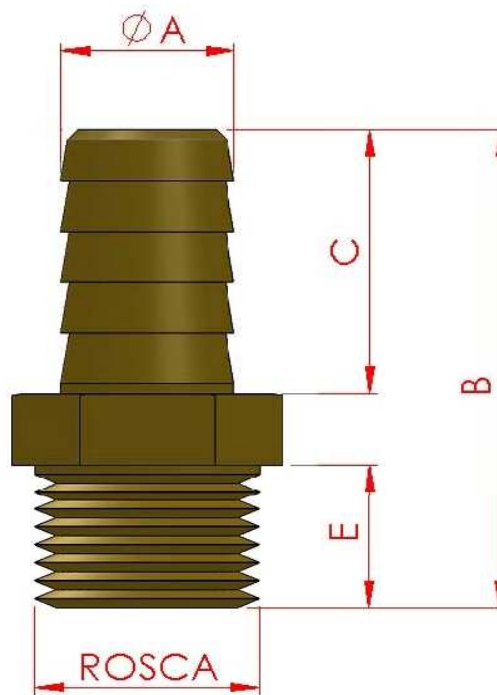

Material do ESPIGÃO:

LATÃO

11117	3/4"	1"	26,0 mm	60 mm	33 mm	18,0 mm
11116	3/4"	3/4"	20,0 mm	60 mm	33 mm	18,0 mm
11125	3/4"	5/8"	16,4 mm	60 mm	33 mm	18,0 mm
11115	3/4"	1/2"	13,4 mm	60 mm	33 mm	18,0 mm
11114	3/4"	3/8"	10,2 mm	49 mm	22 mm	18,0 mm
11129	3/4"	5/16"	8,5 mm	49 mm	22 mm	18,0 mm
11136	3/4"	1/4"	7,5 mm	49 mm	22 mm	18,0 mm
CODIGO	ROSCA	ESPIGA	$\varnothing A$	B	C	E

Garden 
qualidade e resistência

FICHA TÉCNICA

ESPIGÕES
ROSCA MACHO 3/4"

METALÚRGICA GARDEN INDÚSTRIA E COMÉRCIO LTDA.

RUA CARLOS MARQUES TEIXEIRA, 110 – VILA INDIANA – TABOÃO DA SERRA - SP CEP: 06786-230

CNPJ.: 44.909.067/0001-19 FONE : (011) 4137 - 4760 email: vendas@garden.com.br site: www.garden.com.br