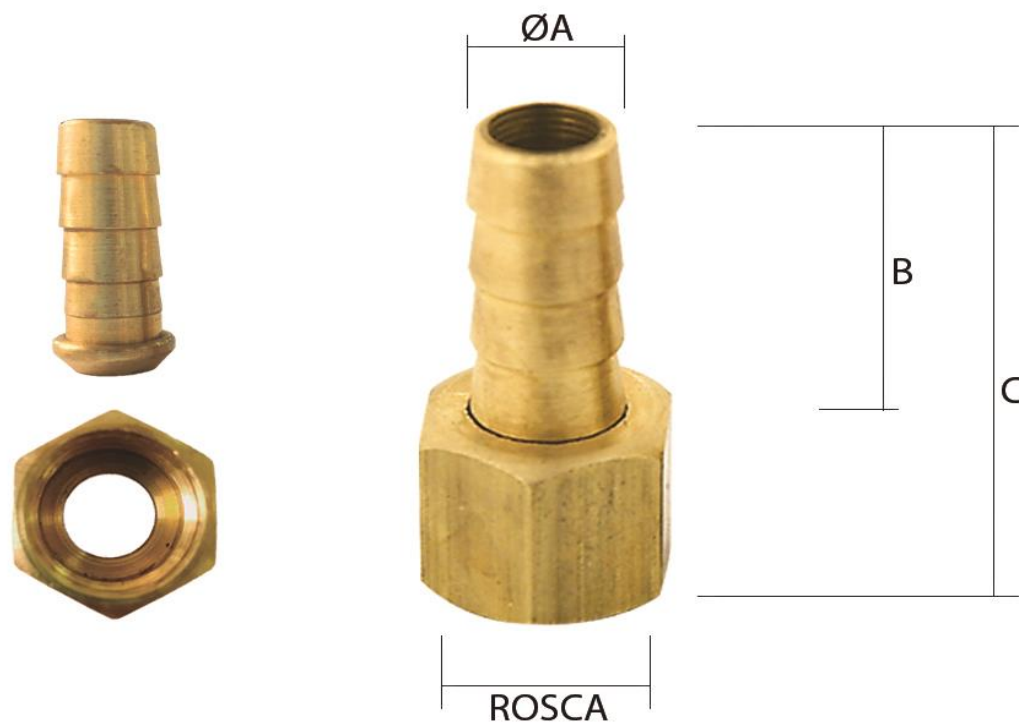

Material do ESPIGÃO: LATÃO

|               |              |               |           |               |               |  |
|---------------|--------------|---------------|-----------|---------------|---------------|--|
| 11170         | 1/4" NPS     | 1/4"          | 7,5       | 22,0          | 35,5          |  |
| 11171         | 1/4" NPS     | 5/16"         | 8,5       | 22,0          | 35,5          |  |
| 11172         | 1/4" NPS     | 3/8"          | 10,5      | 22,0          | 35,5          |  |
| 11173         | 3/8" NPS     | 1/4"          | 7,5       | 22,0          | 35,5          |  |
| 11174         | 3/8" NPS     | 5/16"         | 8,5       | 22,0          | 35,5          |  |
| 11175         | 3/8" NPS     | 3/8"          | 10,5      | 22,0          | 35,5          |  |
| <b>CODIGO</b> | <b>ROSCA</b> | <b>ESPIGA</b> | <b>ØA</b> | <b>B (mm)</b> | <b>C (mm)</b> |  |

**Garden**   
qualidade e resistência

FICHA TÉCNICA

ESPIGÕES  
ROSCA GIRATÓRIA

**METALÚRGICA GARDEN INDÚSTRIA E COMÉRCIO LTDA.**

RUA CARLOS MARQUES TEIXEIRA, 110 – VILA INDIANA – TABOÃO DA SERRA - SP CEP: 06786-230