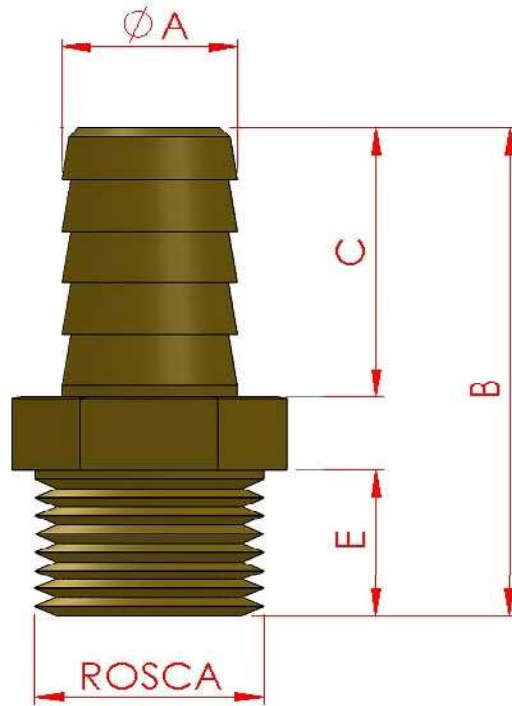

Material do ESPIGÃO:

LATÃO

11138	1.1/2"	1.1/2"	39,0 mm	71 mm	45 mm	18,00 mm
11195	1.1/2"	1.1/4"	32,5 mm	71 mm	45 mm	18,00 mm
11131	1.1/2"	1"	26,0 mm	62 mm	33 mm	18,00 mm
CODIGO	ROSCA	ESPIGA	ØA	B	C	E

Garden 
qualidade e resistência

FICHA TÉCNICA

ESPIGÕES
ROSCA MACHO 1.1/2"

METALÚRGICA GARDEN INDÚSTRIA E COMÉRCIO LTDA.

RUA CARLOS MARQUES TEIXEIRA, 110 – VILA INDIANA – TABOÃO DA SERRA - SP CEP: 06786-230

CNPJ.: 44.909.067/0001-19 FONE : (011) 4137 - 4760 email: vendas@garden.com.br site: www.garden.com.br