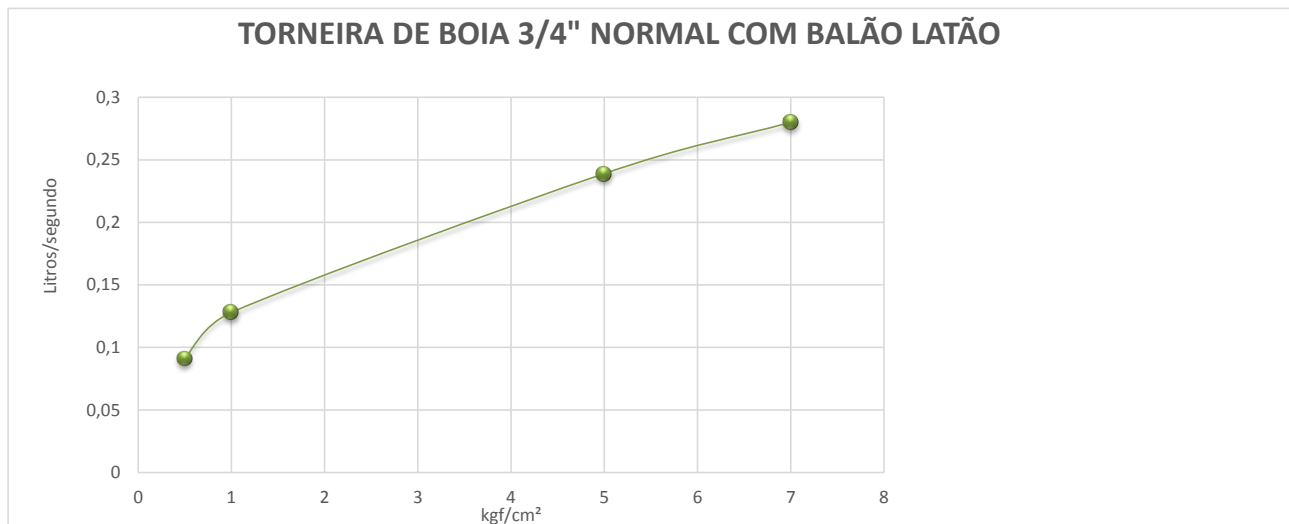

**CURVA DE VAZÃO TORNEIRA DE BÓIA**

<b>CÓDIGO</b>	<b>TIPO</b>	<b>0,5</b>	<b>1</b>	<b>5</b>	<b>7</b>	<b>kgf/cm<sup>2</sup></b>
11351NLE	TORNEIRA DE BOIA 3/4" NORMAL COM BALÃO LATÃO	0,091	0,128	0,239	0,280	litros/segundo