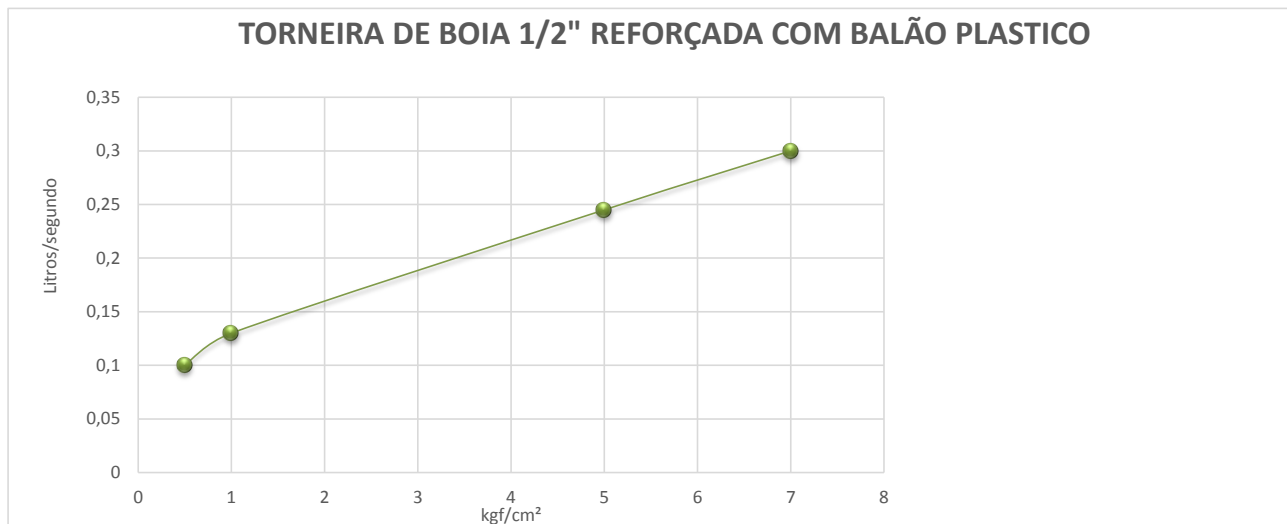

CURVA DE VAZÃO TORNEIRA DE BÓIA

CÓDIGO	TIPO	0,5	1	5	7	kgf/cm ²
1135ORPE	TORNEIRA DE BOIA 1/2" REFORÇADA COM BALÃO PLASTICO	0,1	0,13	0,245	0,300	litros/segundo

METALURGICA GARDEN INDUSTRIA E COMERCIO LTDA