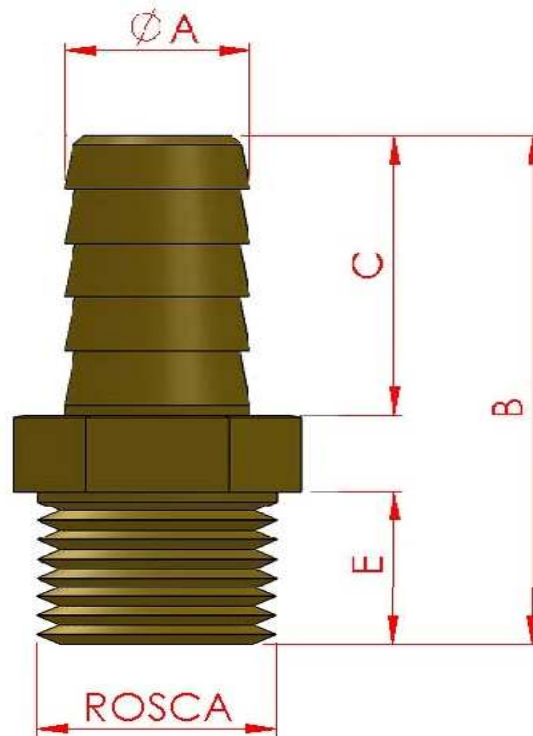

Material do ESPIGÃO:

LATÃO

11104	1/4"	1/2"	13,4 mm	43 mm	22 mm	13,5 mm
11103	1/4"	3/8"	10,2 mm	43 mm	22 mm	13,5 mm
11102	1/4"	5/16"	8,5 mm	43 mm	22 mm	13,5 mm
11101	1/4"	1/4"	7,5 mm	43 mm	22 mm	13,5 mm
<b>CODIGO</b>	<b>ROSCA</b>	<b>ESPIGA</b>	<b>ØA</b>	<b>B</b>	<b>C</b>	<b>E</b>

**Garden**   
qualidade e resistência

FICHA TÉCNICA

**ESPIGÕES**  
**ROSCA MACHO 1/4"**

METALÚRGICA GARDEN INDÚSTRIA E COMÉRCIO LTDA.

RUA CARLOS MARQUES TEIXEIRA, 110 – VILA INDIANA – TABOÃO DA SERRA - SP CEP: 06786-230