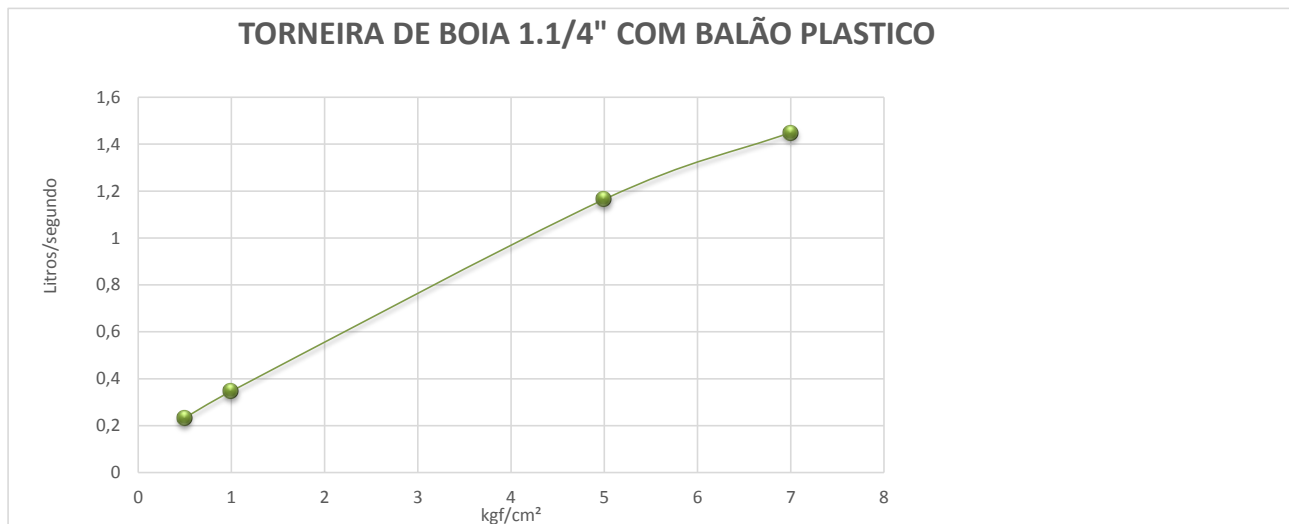

CURVA DE VAZÃO TORNEIRA DE BÓIA

CÓDIGO	TIPO	0,5	1	5	7	kgf/cm ²
11353PG	TORNEIRA DE BOIA 1.1/4" COM BALÃO PLASTICO	0,233	0,347	1,165	1,450	litros/segundo

METALURGICA GARDEN INDUSTRIA E COMERCIO LTDA

RUA CARLOS MARQUES TEIXEIRA, 110 - VILA INDIANA - TABOÃO DA SERRA - SP CEP 06786-230