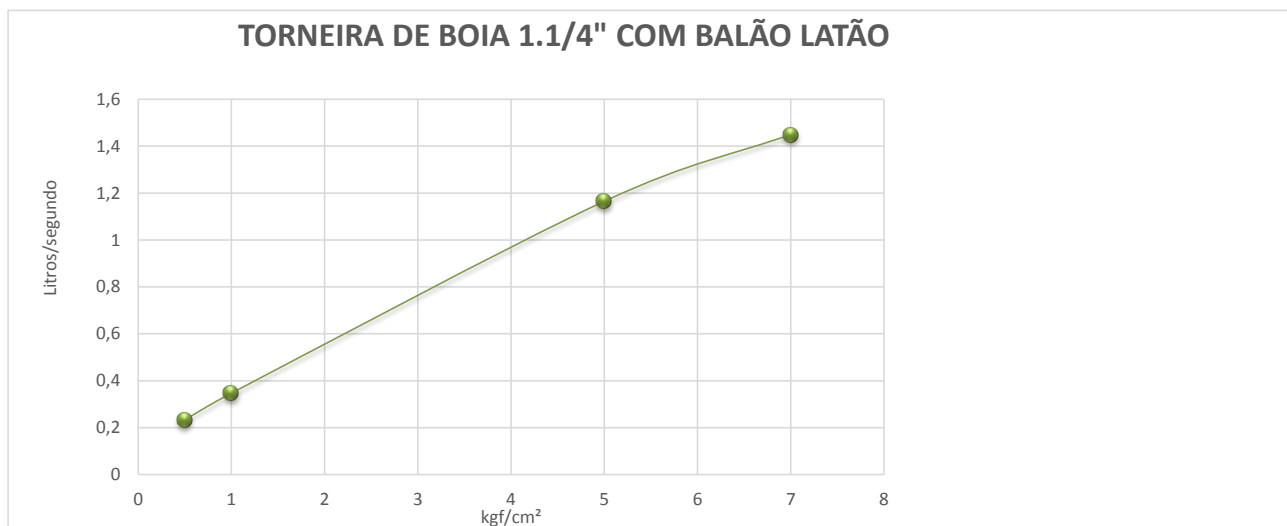

CURVA DE VAZÃO TORNEIRA DE BÓIA

CÓDIGO	TIPO	0,5	1	5	7	kgf/cm ²
11353LG	TORNEIRA DE BOIA 1.1/4" COM BALÃO LATÃO	0,233	0,347	1,165	1,450	litros/segundo

METALURGICA GARDEN INDUSTRIA E COMERCIO LTDA

RUA CARLOS MARQUES TEIXEIRA, 110 - VILA INDIANA - TABOÃO DA SERRA - SP CEP 06786-230