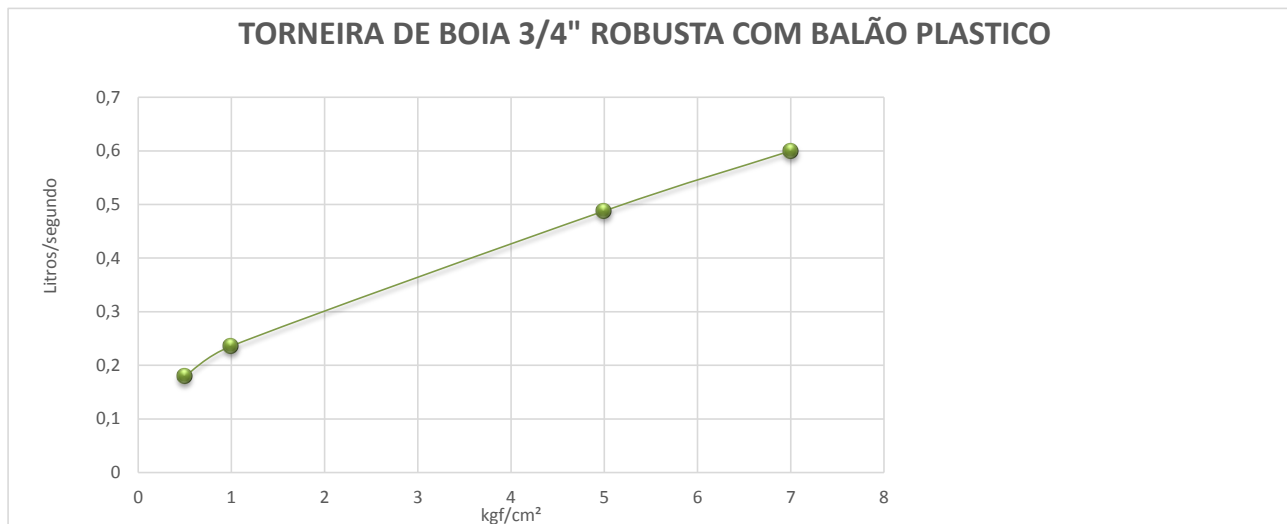

CURVA DE VAZÃO TORNEIRA DE BÓIA

CÓDIGO	TIPO	0,5	1	5	7	kgf/cm ²
11351RRE	TORNEIRA DE BOIA 3/4" ROBUSTA COM BALÃO PLASTICO	0,179	0,236	0,488	0,600	litros/segundo

METALURGICA GARDEN INDUSTRIA E COMERCIO LTDA