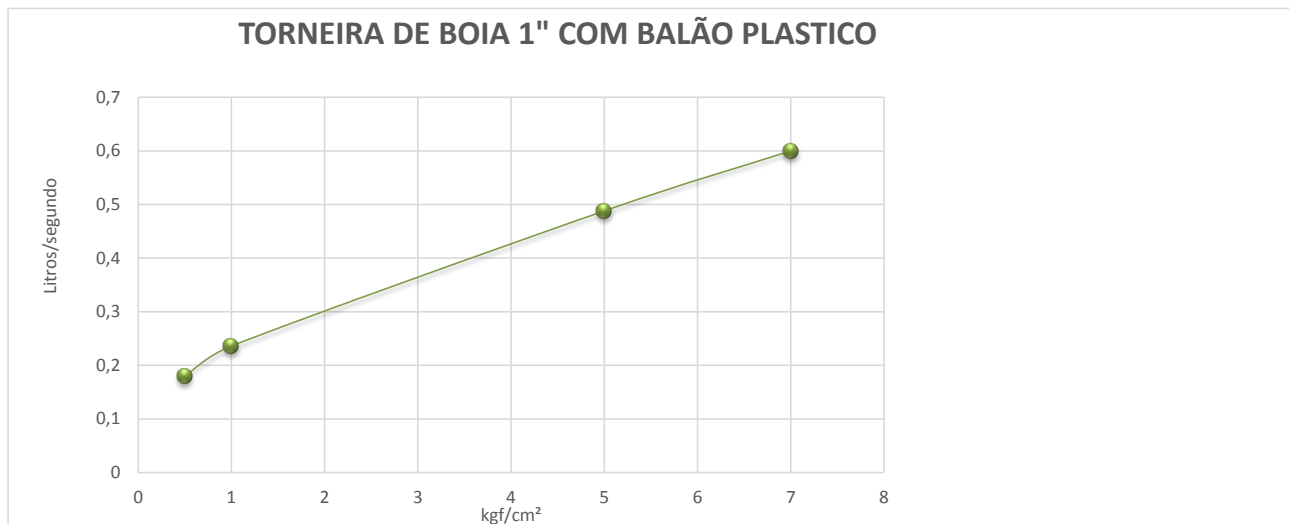

CURVA DE VAZÃO TORNEIRA DE BÓIA

CÓDIGO	TIPO	0,5	1	5	7	kgf/cm ²
11352PE	TORNEIRA DE BOIA 1" COM BALÃO PLASTICO	0,179	0,236	0,488	0,600	litros/segundo

METALURGICA GARDEN INDUSTRIA E COMERCIO LTDA

RUA CARLOS MARQUES TEIXEIRA, 110 - VILA INDIANA - TABOÃO DA SERRA - SP CEP 06786-230