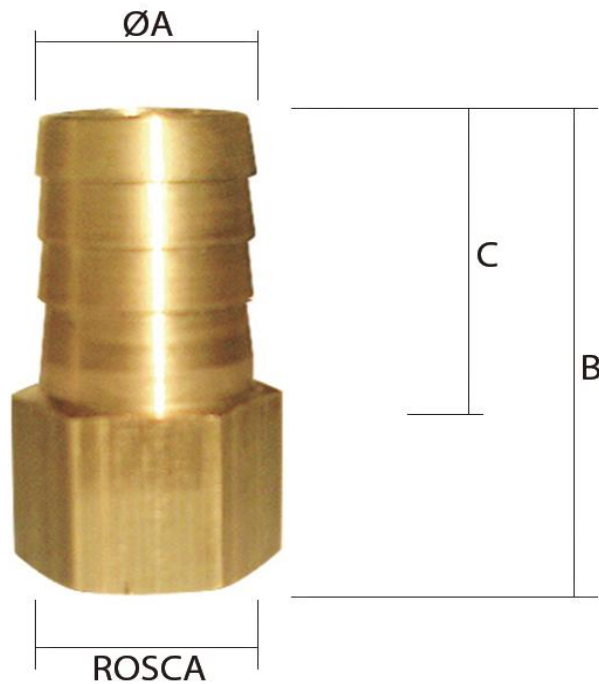

Material do ESPIGÃO:

LATÃO

11180	1/4" NPS	1/4"	7,5	33,5	22,0	
11181	1/4" NPS	5/16"	8,5	33,5	22,0	
11882	1/4" NPS	3/8"	10,2	33,5	22,0	
11183	1/4" NPS	1/2"	13,4	33,5	22,0	
11184	3/8" NPT	1/4"	7,5	38,0	22,0	
11185	3/8" NPT	5/16"	8,5	38,0	22,0	
11886	3/8" NPT	3/8"	10,2	38,0	22,0	
11187	3/8" NPT	1/2"	13,4	38,0	22,0	
11188	1/2" NPT	1/4"	7,5	40,5	22,0	
11189	1/2" NPT	5/16"	8,5	40,5	22,0	
11890	1/2" NPT	3/8"	10,2	40,5	22,0	
11191	1/2" NPT	1/2"	13,4	46,5	28,0	
CODIGO	ROSCA	ESPIGA	ØA	B (mm)	C (mm)	

Garden 
qualidade e resistência

FICHA TÉCNICA

ESPIGÕES
ROSCA FÊMEA

METALÚRGICA GARDEN INDÚSTRIA E COMÉRCIO LTDA.

RUA CARLOS MARQUES TEIXEIRA, 110 – VILA INDIANA – TABOÃO DA SERRA - SP CEP: 06786-230

CNPJ.: 44.909.067/0001-19 FONE : (011) 4137 - 4760 email: vendas@garden.com.br site: www.garden.com.br