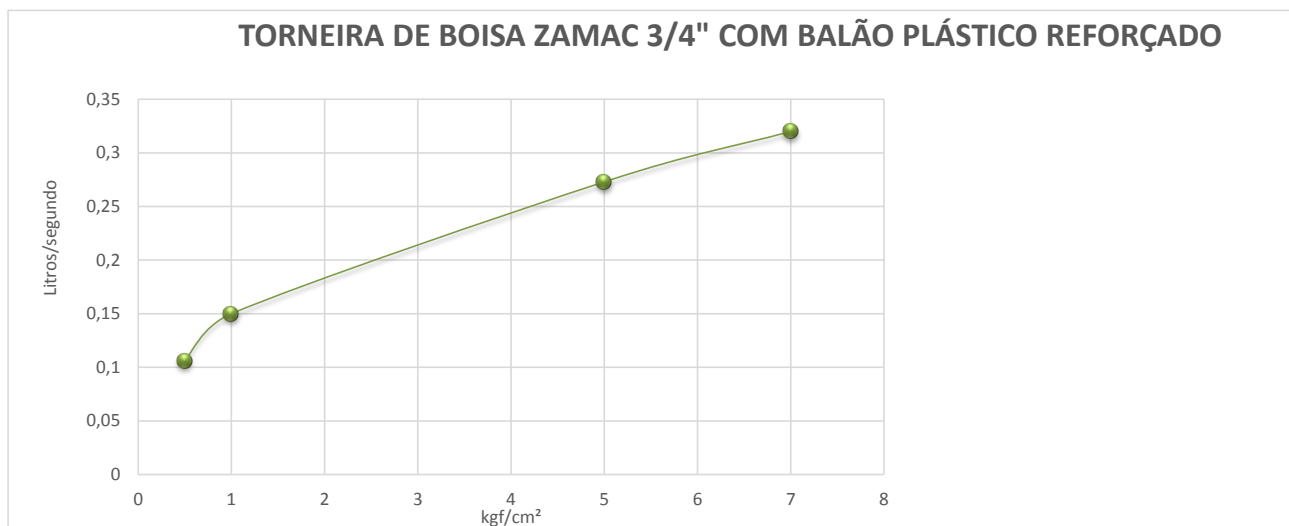

**CURVA DE VAZÃO TORNEIRA DE BÓIA**

| CÓDIGO    | TIPO  | 0,5   | 1    | 5     | 7     | kgf/cm <sup>2</sup> |
|-----------|---|-------|------|-------|-------|---------------------|
| 10351zpre | NEIRA DE BOISA ZAMAC 3/4" COM BALÃO PLÁSTICO REFORÇ | 0,106 | 0,15 | 0,273 | 0,320 | litros/segundo      |