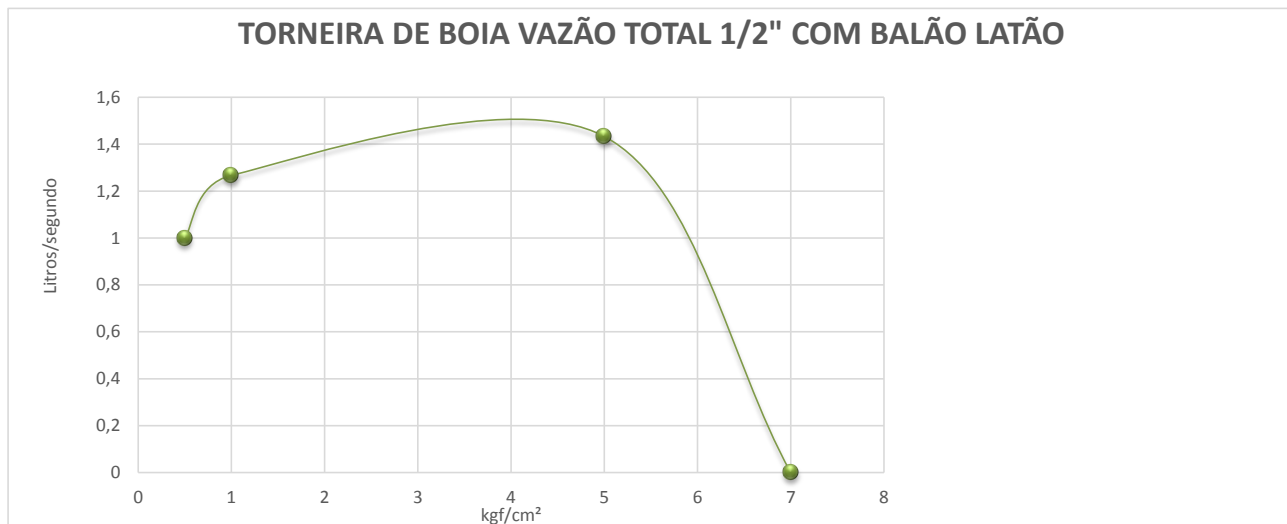

CURVA DE VAZÃO TORNEIRA DE BÓIA

CÓDIGO	TIPO	0,5	1	5	7	kgf/cm2
11360le	TORNEIRA DE BOIA VAZÃO TOTAL 1/2" COM BALÃO LATÃO	1	1,267	1,433	não suporta	litros/segundo

METALURGICA GARDEN INDUSTRIA E COMERCIO LTDA