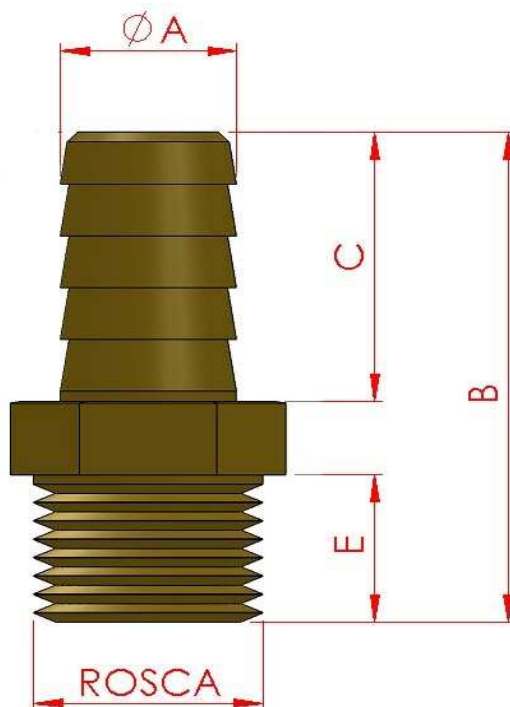

Material do ESPIGÃO:

LATÃO

11113	1/2"	3/4"	20,0 mm	51 mm	28 mm	16,0 mm
11124	1/2"	5/8"	16,4 mm	51 mm	28 mm	16,0 mm
11112	1/2"	1/2"	13,4 mm	51 mm	28 mm	16,0 mm
11111	1/2"	3/8"	10,2 mm	46 mm	22 mm	16,0 mm
11110	1/2"	5/16"	8,5 mm	46 mm	22 mm	16,0 mm
11109	1/2"	1/4"	7,5 mm	46 mm	22 mm	16,0 mm
CODIGO	ROSCA	ESPIGA	$\varnothing A$	B	C	E

Garden 
qualidade e resistência

FICHA TÉCNICA

ESPIGÕES
ROSCA MACHO 1/2"

METALÚRGICA GARDEN INDÚSTRIA E COMÉRCIO LTDA.

RUA CARLOS MARQUES TEIXEIRA, 110 – VILA INDIANA – TABOÃO DA SERRA - SP CEP: 06786-230

CNPJ.: 44.909.067/0001-19 FONE : (011) 4137 - 4760 email: vendas@garden.com.br site: www.garden.com.br