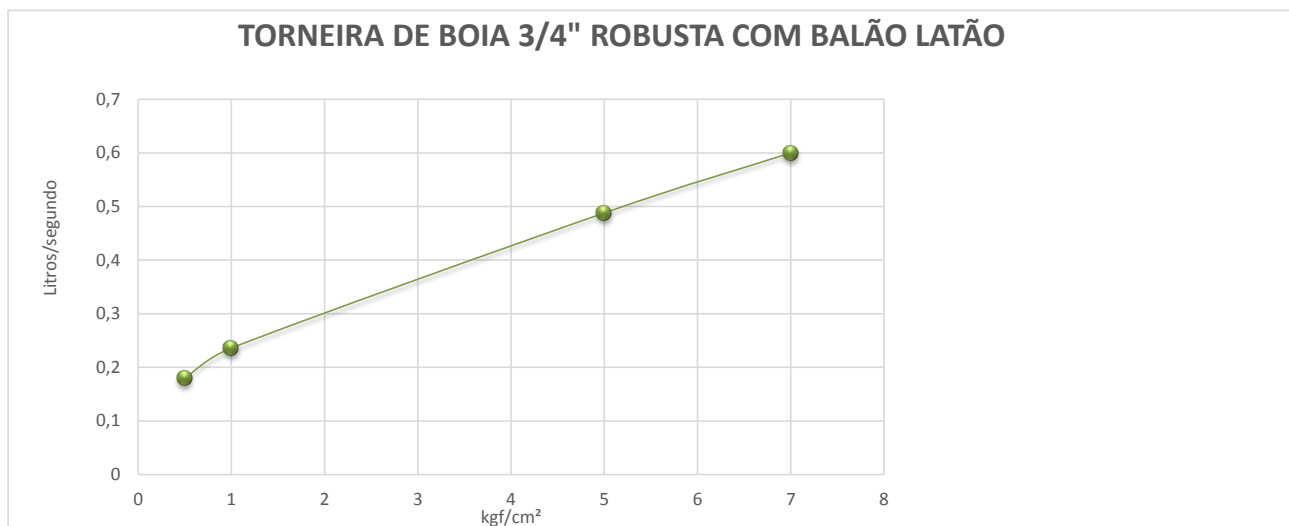

CURVA DE VAZÃO TORNEIRA DE BÓIA

| CÓDIGO | TIPO | 0,5 | 1 | 5 | 7 | kgf/cm ² |
|----------|-----------------------------------------------|-------|-------|-------|-------|---------------------|
| 11351RLE | TORNEIRA DE BOIA 3/4" ROBUSTA COM BALÃO LATÃO | 0,179 | 0,236 | 0,488 | 0,600 | litros/segundo |