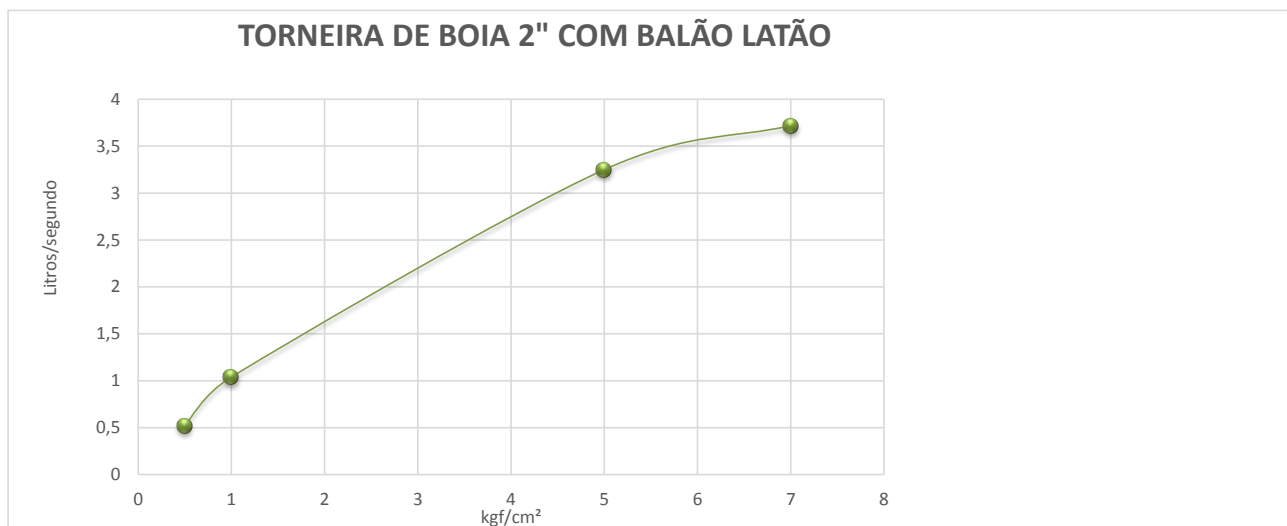

**CURVA DE VAZÃO TORNEIRA DE BOIA**

CÓDIGO	TIPO	0,5	1	5	7	kgf/cm <sup>2</sup>
11355LG	TORNEIRA DE BOIA 2" COM BALÃO LATÃO	0,52	1,04	3,25	3,720	litros/segundo

**METALURGICA GARDEN INDUSTRIA E COMERCIO LTDA**