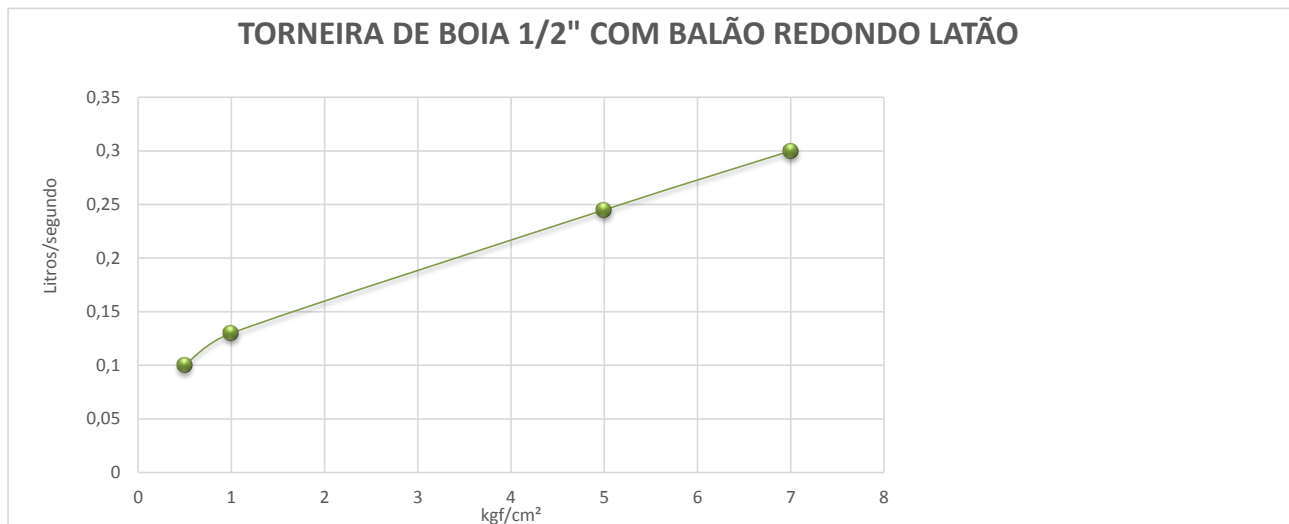

**CURVA DE VAZÃO TORNEIRA DE BÓIA**

CÓDIGO	TIPO	0,5	1	5	7	kgf/cm <sup>2</sup>
11350REDE	TORNEIRA DE BOIA 1/2" COM BALÃO REDONDO LATÃO	0,1	0,13	0,245	0,300	litros/segundo

**METALURGICA GARDEN INDUSTRIA E COMERCIO LTDA**