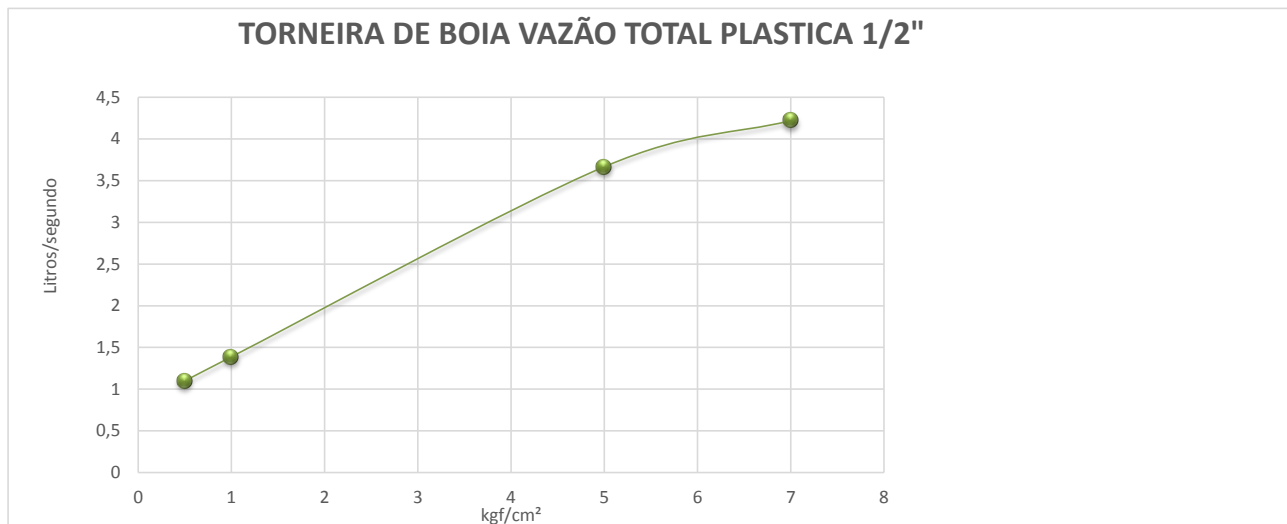

CURVA DE VAZÃO TORNEIRA DE BÓIA

CÓDIGO	TIPO	0,5	1	5	7	kgf/cm2
12360PE	TORNEIRA DE BOIA VAZÃO TOTAL PLASTICA 1/2"	1,099	1,388	3,667	4,220	litros/segundo

METALURGICA GARDEN INDUSTRIA E COMERCIO LTDA

RUA CARLOS MARQUES TEIXEIRA, 110 - VILA INDIANA - TABOÃO DA SERRA - SP CEP 06786-230