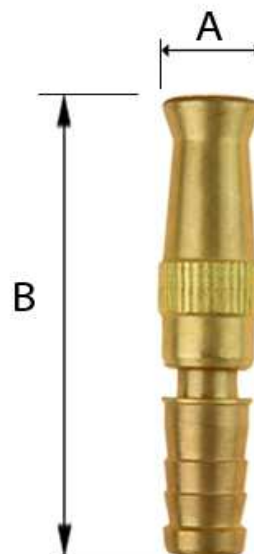

CÓDIGOS	MODELOS
11703	ESGUICHO MIGNON 1/2"

	18 mm	76 mm	0
DIMENSÕES	A	B	PROFUNDIDADE

Material do Corpo:	LATÃO
Agulha	LATAO

Vedação	BORRACHA
---------	----------

Pressão Max recomendada:	10 kgf/cm ²
Temperatura Máxima:	60 °
Peso :	0,070 KG
Vazão :	11 L/min

•Valores obtidos com pressão de 5,0 kgf/cm²

Opções de Embalagens de Venda:

0

FICHA TÉCNICA

**ESGUICHO LATÃO
TIPO MIGNON
1/2"**

Garden 
qualidade e resistência

METALÚRGICA GARDEN INDÚSTRIA E COMÉRCIO LTDA.

RUA CARLOS MARQUES TEIXEIRA, 110 – VILA INDIANA – TABOÃO DA SERRA - SP CEP: 06786-230
CNPJ.: 44.909.067/0001-19 FONE : (011) 4137-4760 email: vendas@garden.com.br site: www.garden.com.br